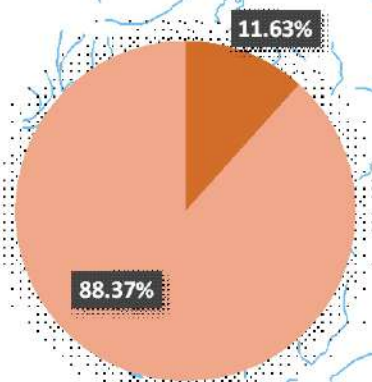

460000

490000

8870000

8840000

460000

490000

Sistema de Coordenadas: WGS 1984 UTM Zone 18S
 Proyección: Universal Transverse Mercator
 Datum Horizontal: WGS 1984

■ Porcentaje de afectación ■ Estado de Conservación

**MAPA DEL ESTADO DE CONSERVACION
II TRIMESTRE 2024**
Reserva Comunal
Yanesha

Ubicación	Escala: 1:300,000	Código:
Departamento: Pasco	Serie: 01 Total: 1	RC01
Fuente: SERNAAP, IGN.	Fecha de Elaboración: 3/09/2024	