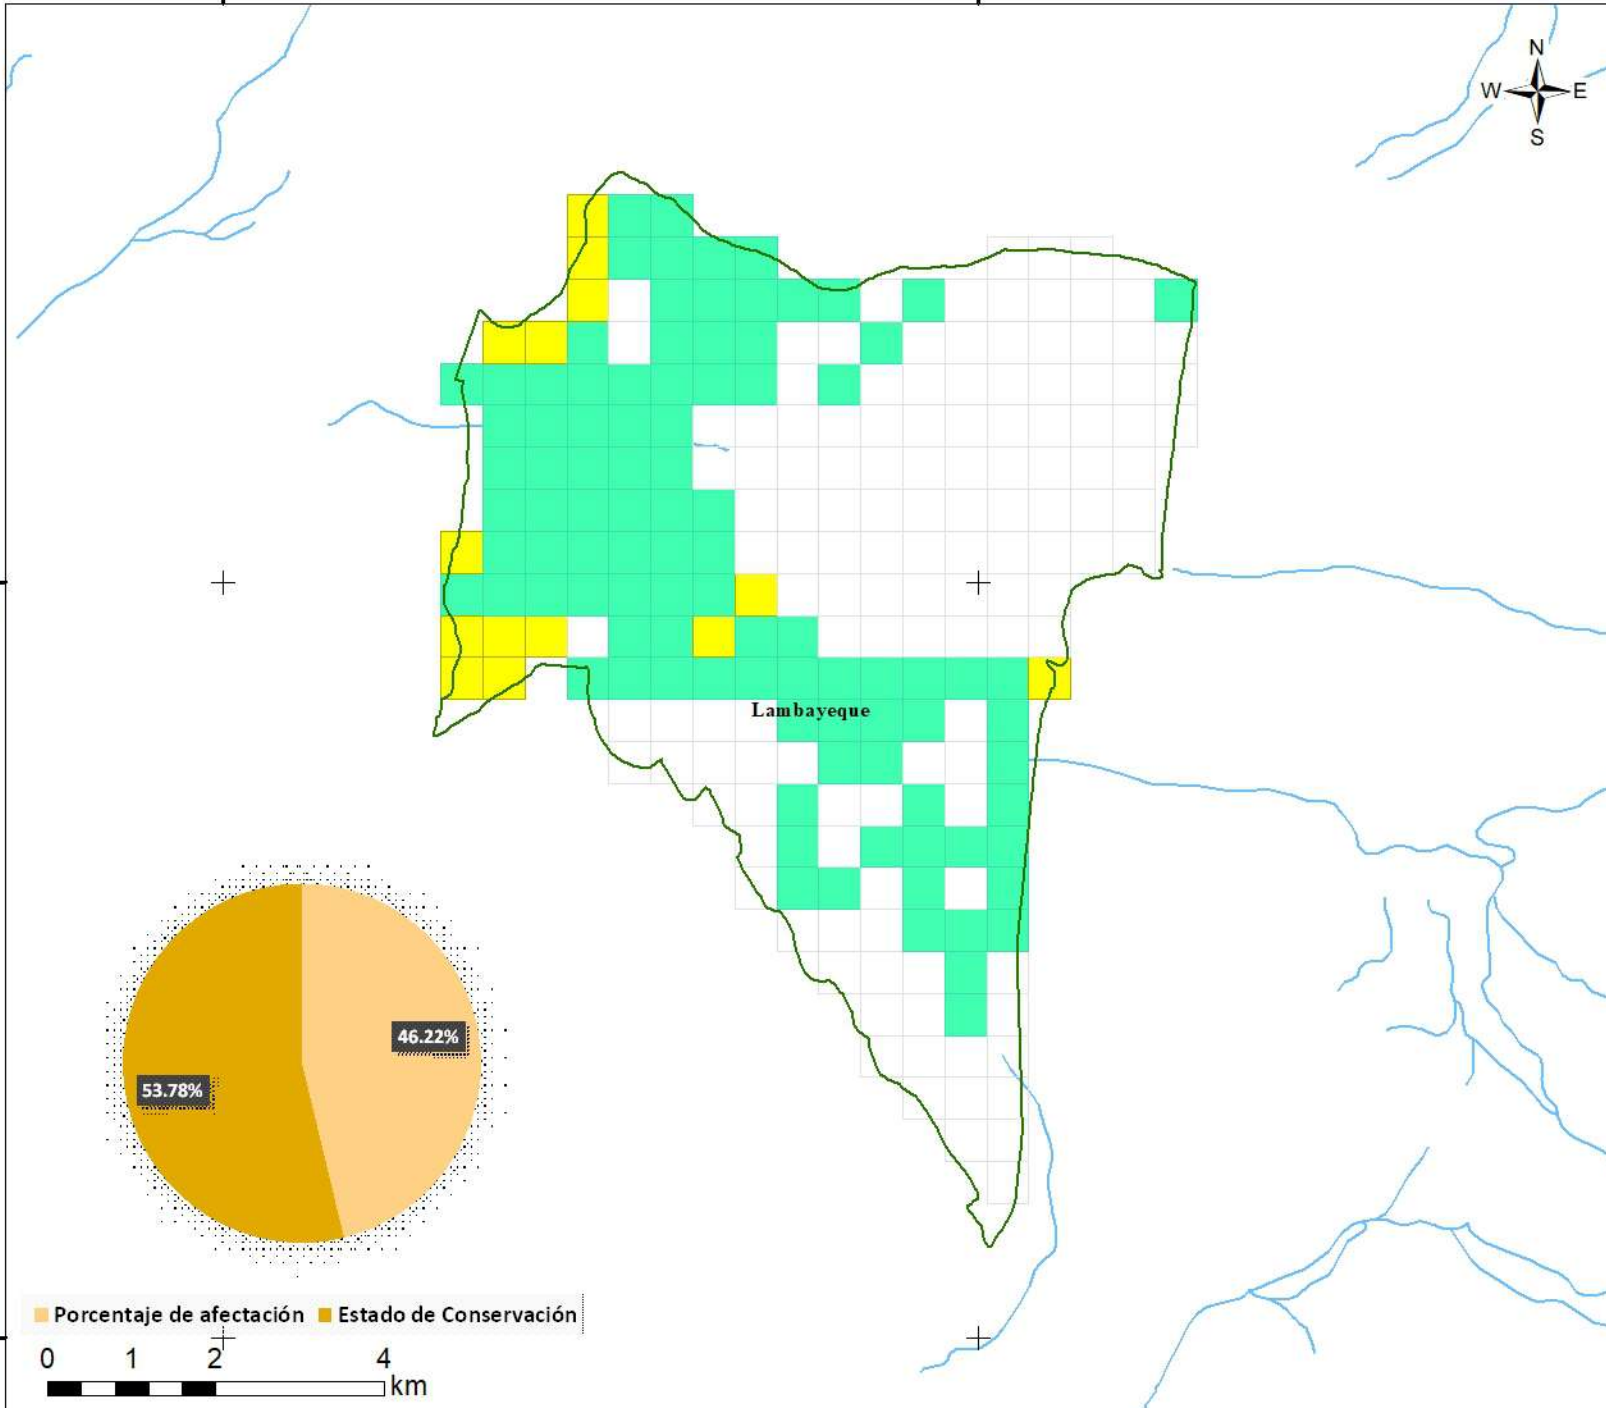

628000

637000

9284000

9284000

9275000

9275000

628000

637000

Sistema de Coordenadas: WGS 1984 UTM Zone 17S
Proyección: Universal Transverse Mercator
Datum Horizontal: WGS 1984

MAPA DEL ESTADO DE CONSERVACION ITRIME STRE 2024
Santuario Histórico Bosque de Pomac

Ubicación	Escala: 1:90,000	Código:
Departamento: Lambayeque	Serie: 01 Total: 1	SH04
Fuente: SERNANP, IGN	Fecha de Elaboración: 22/05/2024	