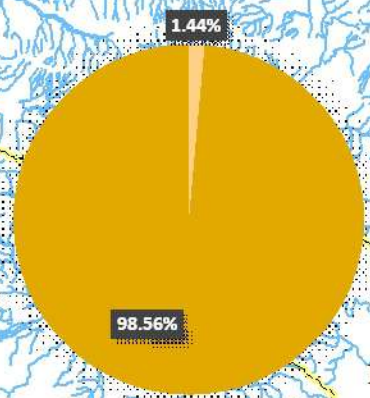

Sistema de Coordenadas: WGS 1984 UTM Zone 19S
 Proyección: Universal Transverse Mercator
 Datum Horizontal: WGS 1984

■ Porcentaje de afectación ■ Estado de Conservación

MAPA DEL ESTADO DE CONSERVACION ITRIME STRE 2024
 Reserva Comunal Amara kaeri

Ubicación	Escala 1:700,000	Código:
Departamento: Madre de Dios	Serie: 01 Total: 1	RC03
Fuente: SERANAP, IGN	Fecha de Elaboración: 22/05/2024	

SERANAP