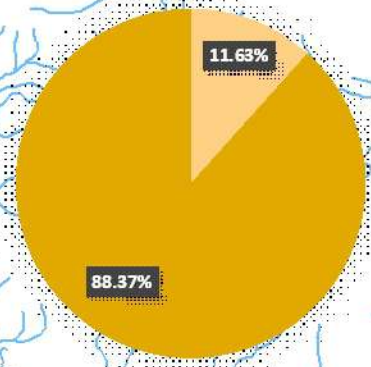

■ Porcentaje de afectación ■ Estado de Conservación

**MAPA DEL ESTADO DE CONSERVACION
ITRIME STRE 2024**
Reserva Comunal
Yanesha

Ubicación	Escala: 1:250,000	Código:
Departamento: Pasco	Serie: 01 Total: 1	RC01
Fuente: SERANAP, IGN	Fecha de Elaboración: 17/05/2024