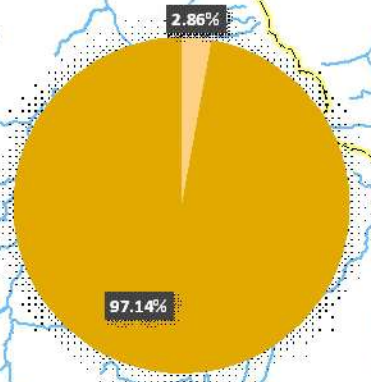

Sistema de Coordenadas: WGS 1984 UTM Zone 17S
 Proyección: Universal Transverse Mercator
 Datum Horizontal: WGS 1984

MAPA DEL ESTADO DE CONSERVACION ITRIME STRE 2024
 Parque Nacional Ichigkat Muja-Cordillera del Cóndor

Ubicación	Escala: 1:500,000	Código:
Departamento: Amazonas	Serie: 01 Total: 1	PN12
Fuente: SERANAP, IGN	Fecha de Elaboración: 17/05/2024	