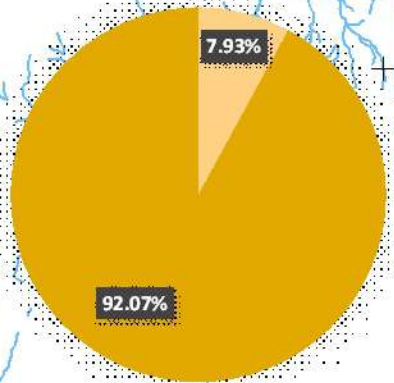

MAPA DEL ESTADO DE CONSERVACION ITRIME STRE 2024
Parque Nacional Yanachaga-Chemillén

Ubicación	Escala: 1:400,000	Código:
Departamento: Pasco	Serie: 01 Total: 1	PN07
Fuente: SERANAP, IGN	Fecha de Elaboración: 17/05/2024