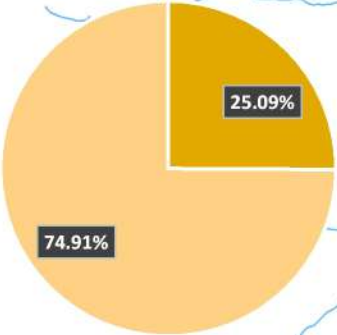

Sistema de Coordenadas: WGS 1984 UTM Zone 18S
 Proyección: Universal Transverse Mercator
 Datum Horizontal: WGS 1984

PERU		República del Perú 1925-1930	Servicio Nacional de Areas Naturales Protegidas por el Estado
MAPA DEL ESTADO DE CONSERVACION II TRIMESTRE 2023 Santuario Nacional de Huayllay			
Ubicación	Escala	Codigo:	
Departamento: Pasco	1:100,000	SN01	
	Serie: 01 Total: 1		
Fuente: SERNANP, IGN.		Fecha de Elaboración: 10/08/2023	