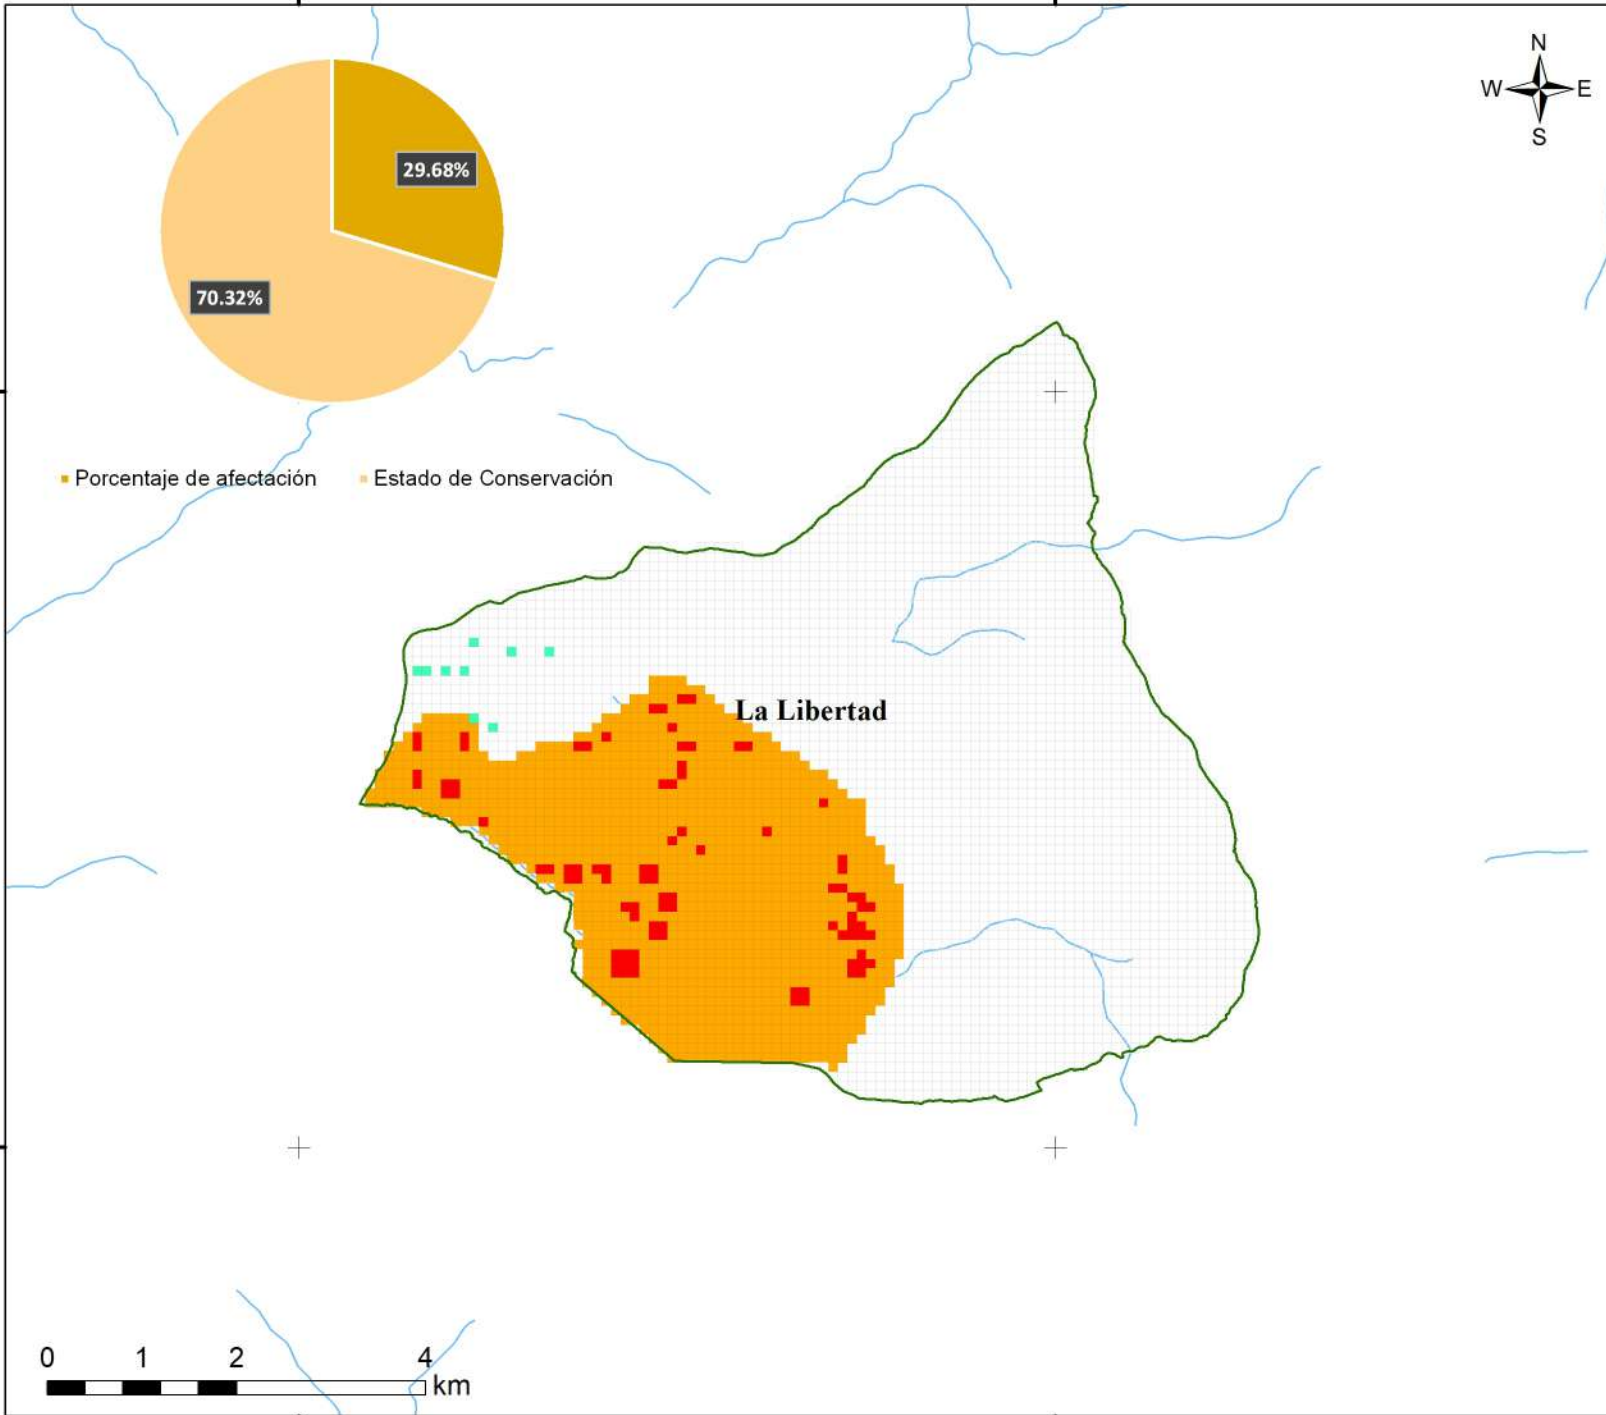

792000

800000

9080000

9072000

792000

800000

9080000

9072000

Sistema de Coordenadas: WGS 1984 UTM Zone 17S  
 Proyección: Universal Transverse Mercator  
 Datum Horizontal: WGS 1984

 <b>PERU</b>		República del Perú 192-2018	 <b>SERVICIO NACIONAL DE ÁREAS PROTEGIDAS</b> SERNANP
<b>MAPA DEL ESTADO DE CONSERVACION</b> <b>II TRIMESTRE 2023</b> Santuario Nacional de Calipuy			
Ubicación: Departamento: La Libertad	Escala: 1:80,000 Serie: 01 Total: 1	Código: <b>SN02</b>	
Fuente: SERNANP, IGN.	Fecha de Elaboración: 10/08/2023		