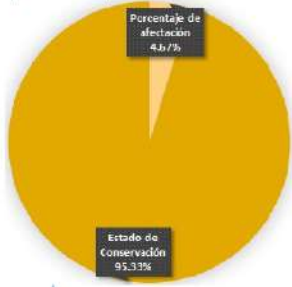

Sistema de Coordenadas: WGS 1984 UTM Zone 17S
 Proyección: Universal Transverse Mercator
 Datum Horizontal: WGS 1984

**MAPA DEL ESTADO DE CONSERVACION
IV TRIMESTRE 2022
Santuario Nacional
Tabaconas-Namballe**