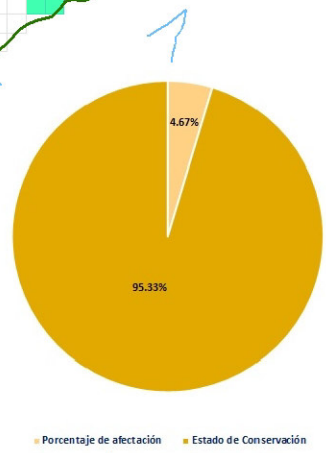

Sistema de Coordenadas: WGS 1984 UTM Zone 17S
 Proyección: Universal Transverse Mercator
 Datum Horizontal: WGS 1984

**MAPA DEL ESTADO DE CONSERVACION
 III TRIMESTRE 2022**
 Santuario Nacional
 Tabaconas-Namballe