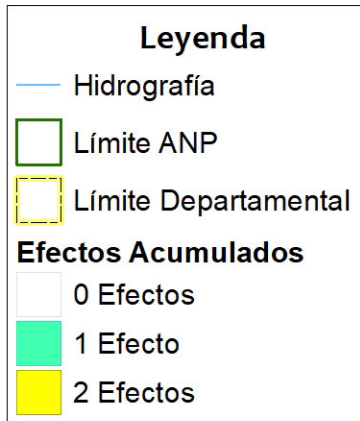

Sistema de Coordenadas: WGS 1984 UTM Zone 17S
 Proyección: Universal Transverse Mercator
 Datum Horizontal: WGS 1984

**MAPA DEL ESTADO DE CONSERVACION
 III TRIMESTRE 2022**
 Santuario Nacional
 Tabaconas-Namballe

Ubicación Departamento: Cajamarca	Escala: 1:200,000 Serie: 01 Total: 1	Código: SN08
Fuente: SERNANP, IGN.		Fecha de Elaboración: 31/10/2022