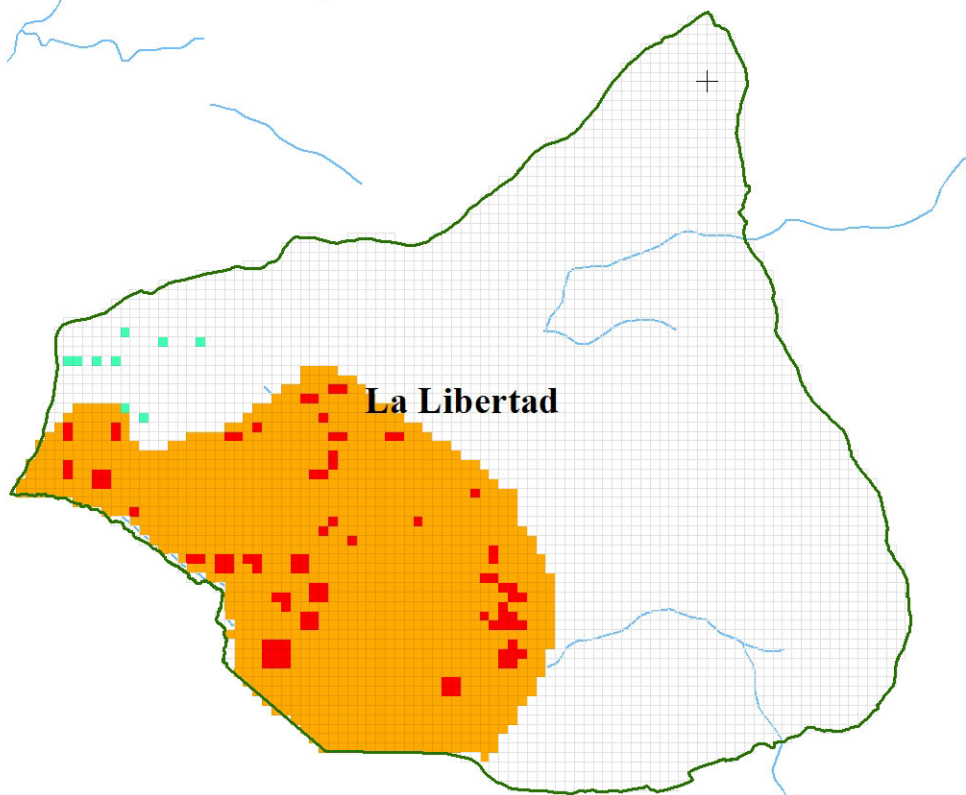

792000

800000

9080000

● Porcentaje de afectación ● Estado de Conservación

9072000

792000

800000

Sistema de Coordenadas: WGS 1984 UTM Zone 17S
 Proyección: Universal Transverse Mercator
 Datum Horizontal: WGS 1984

9080000

9072000

MAPA DEL ESTADO DE CONSERVACION III TRIMESTRE 2022 Santuario Nacional de Calipuy		
Ubicación Departamento: La Libertad	Escala: 1:80,000 Serie: 01 Total: 1	Código: SN02
Fuente: SERNANP, IGN.		Fecha de Elaboración: 31/10/2022