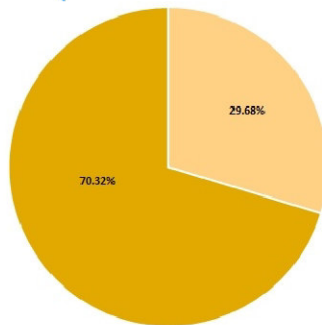

792000

800000

9080000

● Porcentaje de afectación ● Estado de Conservación

9072000

792000

800000

Sistema de Coordenadas: WGS 1984 UTM Zone 17S
 Proyección: Universal Transverse Mercator
 Datum Horizontal: WGS 1984