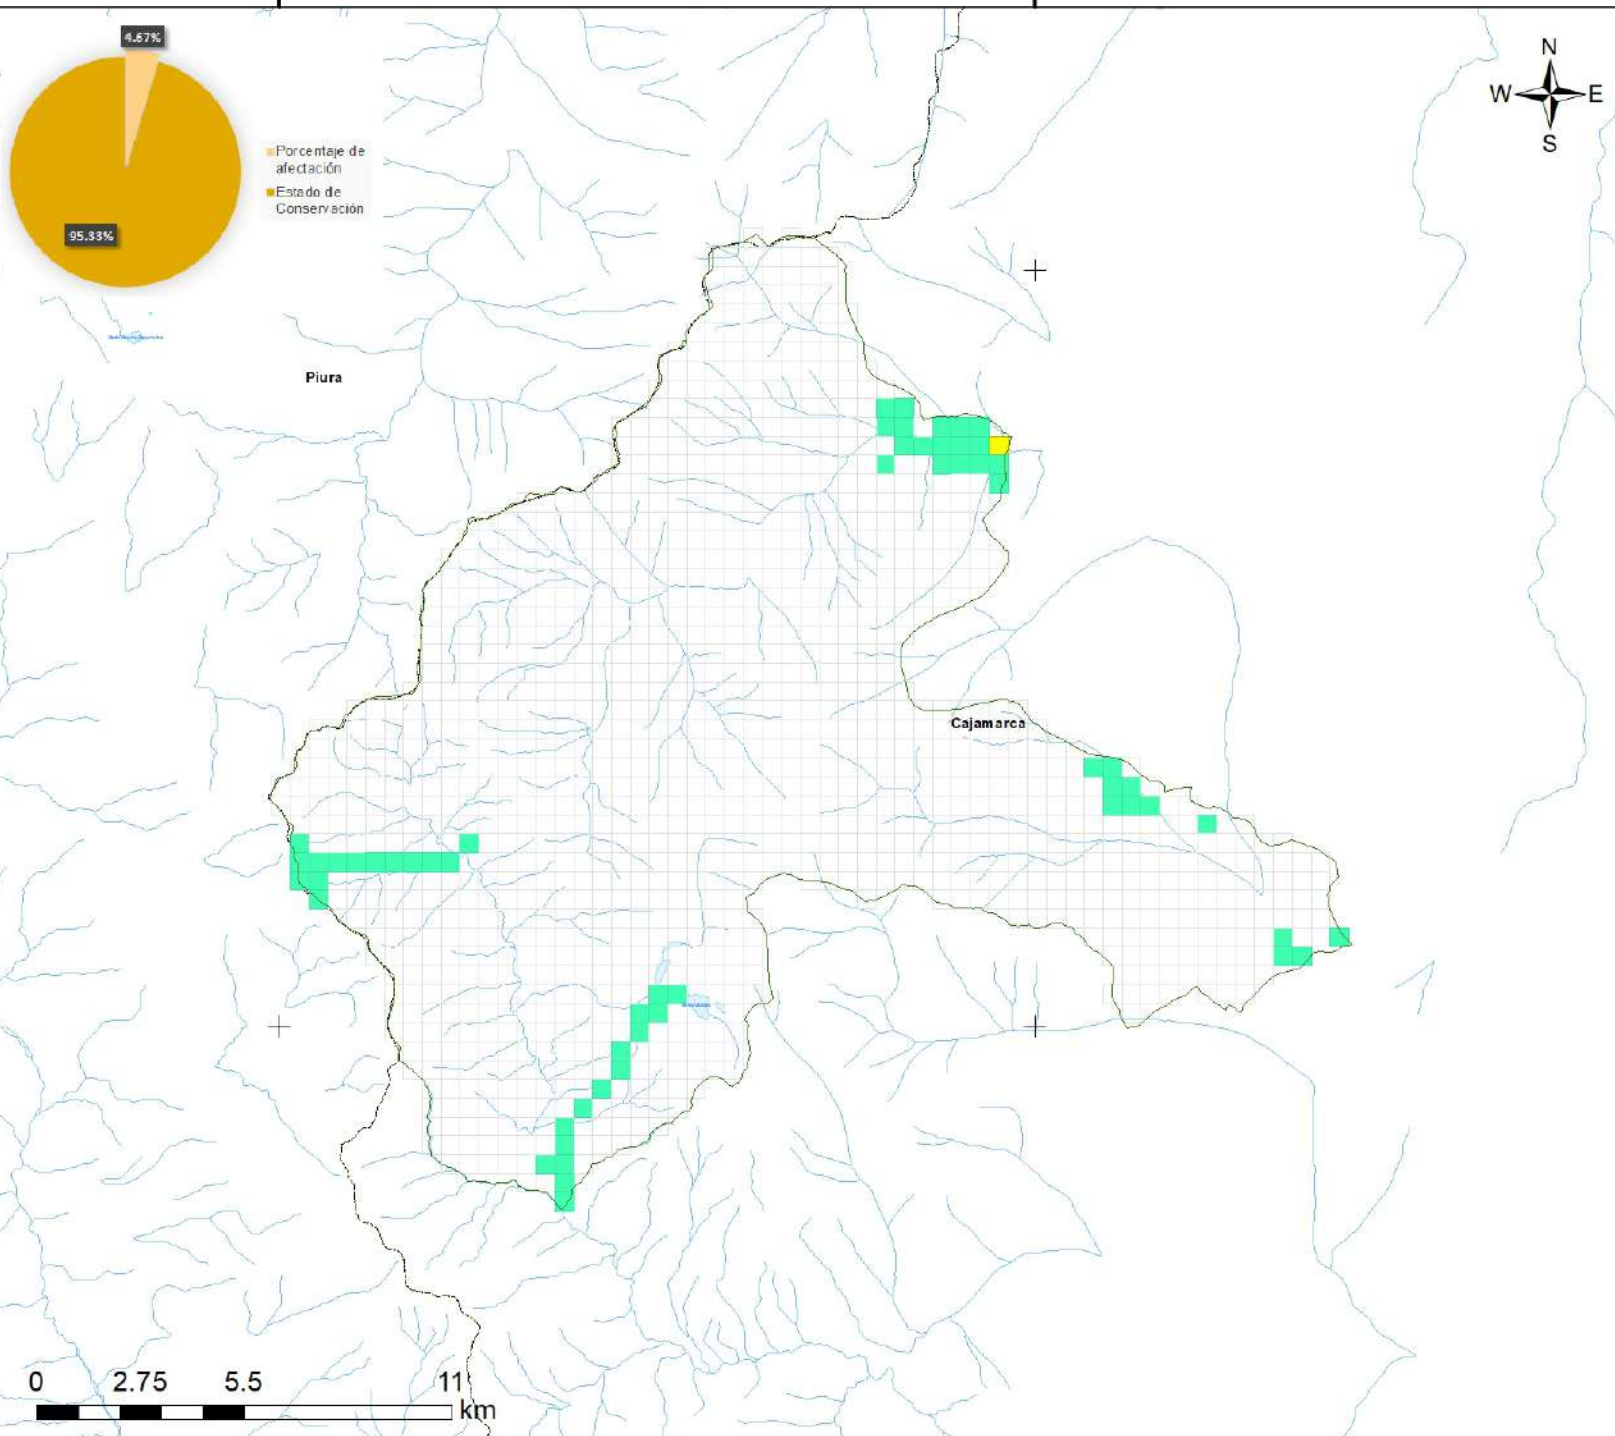

680000

700000

9440000

9420000

680000

700000

Mapa de Ubicación

Sistema de Coordenadas: WGS 1984 UTM Zone 17S
 Proyección: Universal Transverse Mercator
 Datum Horizontal: WGS 1984

Leyenda

- Hidrografía
 - Cuerpos de Agua
 - Océano Pacífico
 - Límite ANP
 - Límite Departamental
 - Límite Internacional
- Efectos Acumulados**
- 0 Efectos
 - 1 Efecto
 - 2 Efectos
 - 3 Efectos
 - 4 efectos

**MAPA DEL ESTADO DE CONSERVACION
II TRIMESTRE 2022**
Santuario Nacional Tabacomas-Namballe

Ubicación: Departamento: Cajamarca	Escala: 1:200,000 Serie: 01 Total: 1	Código: SN08
Fuente: SERNANP, IGN, ANA.		Fecha de Elaboración: 8/08/2022