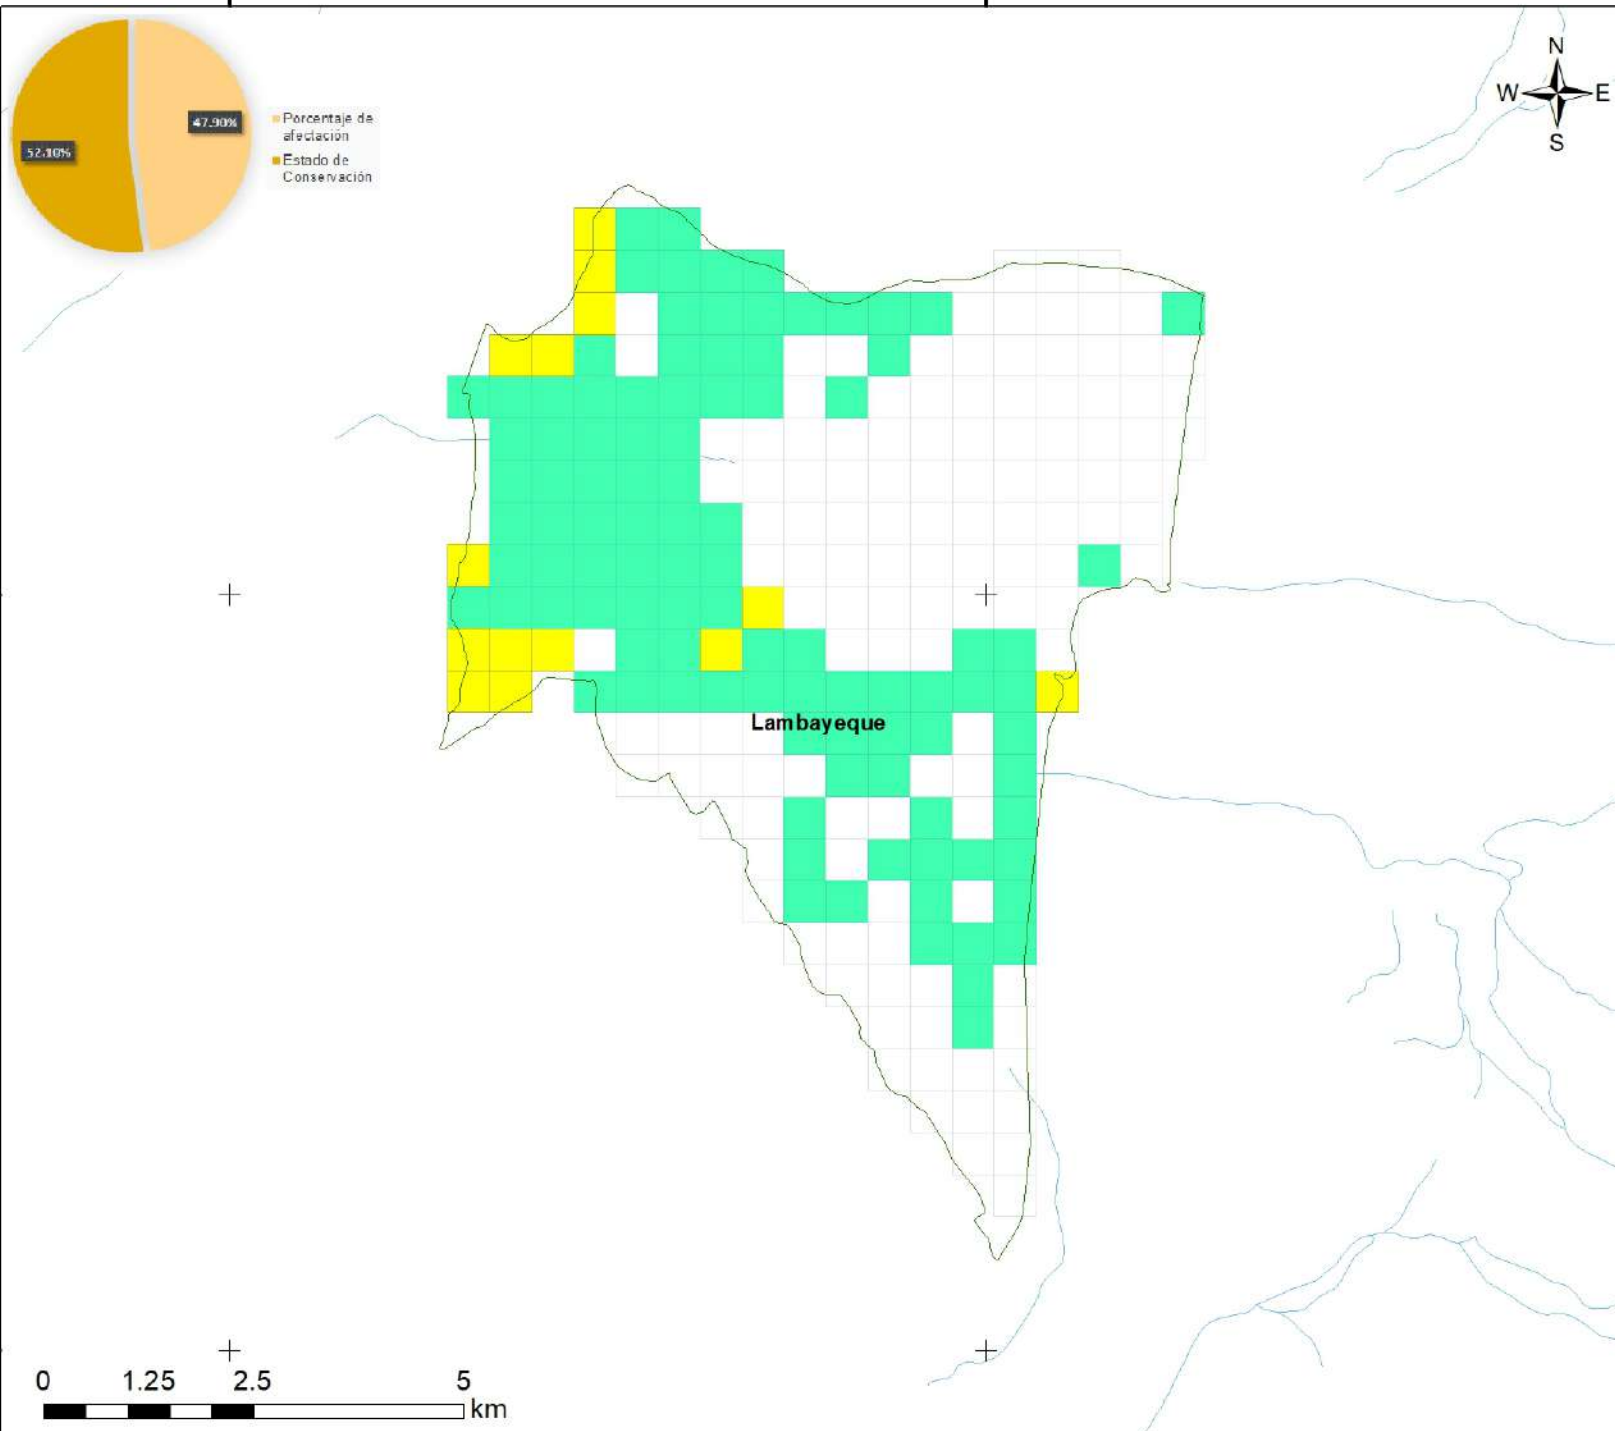

628000

637000

Porcentaje de afectación
Estado de Conservación

Mapa de Ubicación

Sistema de Coordenadas: WGS 1984 UTM Zone 17S
Proyección: Universal Transverse Mercator
Datum Horizontal: WGS 1984

Leyenda

- Hidrografía
 - Cuerpos de Agua
 - Océano Pacífico
 - Límite ANP
 - Límite Departamental
 - Límite Internacional
- Efectos Acumulados**
- 0 Efectos
 - 1 Efecto
 - 2 Efectos
 - 3 Efectos
 - 4 efectos

9284000

9284000

9275000

9275000

628000

637000

MAPA DEL ESTADO DE CONSERVACION II TRIMESTRE 2022
Santuario Histórico Bosque de Pomac

Ubicación: Departamento: Lambayeque	Escala: 1:90.000 Serie: 01 Total: 1	Código: SH04
Fuente: SERNANP, IGN, ANA.	Fecha de Elaboración: 8/08/2022	