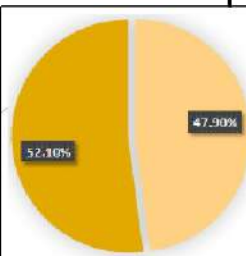

628000

637000

Porcentaje de afectación
Estado de Conservación

Mapa de Ubicación

Sistema de Coordenadas: WGS 1984 UTM Zone 17S
Proyección: Universal Transverse Mercator
Datum Horizontal: WGS 1984

Leyenda

- Hidrografía
 - Cuerpos de Agua
 - Océano Pacífico
 - Límite ANP
 - Límite Departamental
 - Límite Internacional
- Efectos Acumulados**
- 0 Efectos
 - 1 Efecto
 - 2 Efectos
 - 3 Efectos
 - 4 efectos