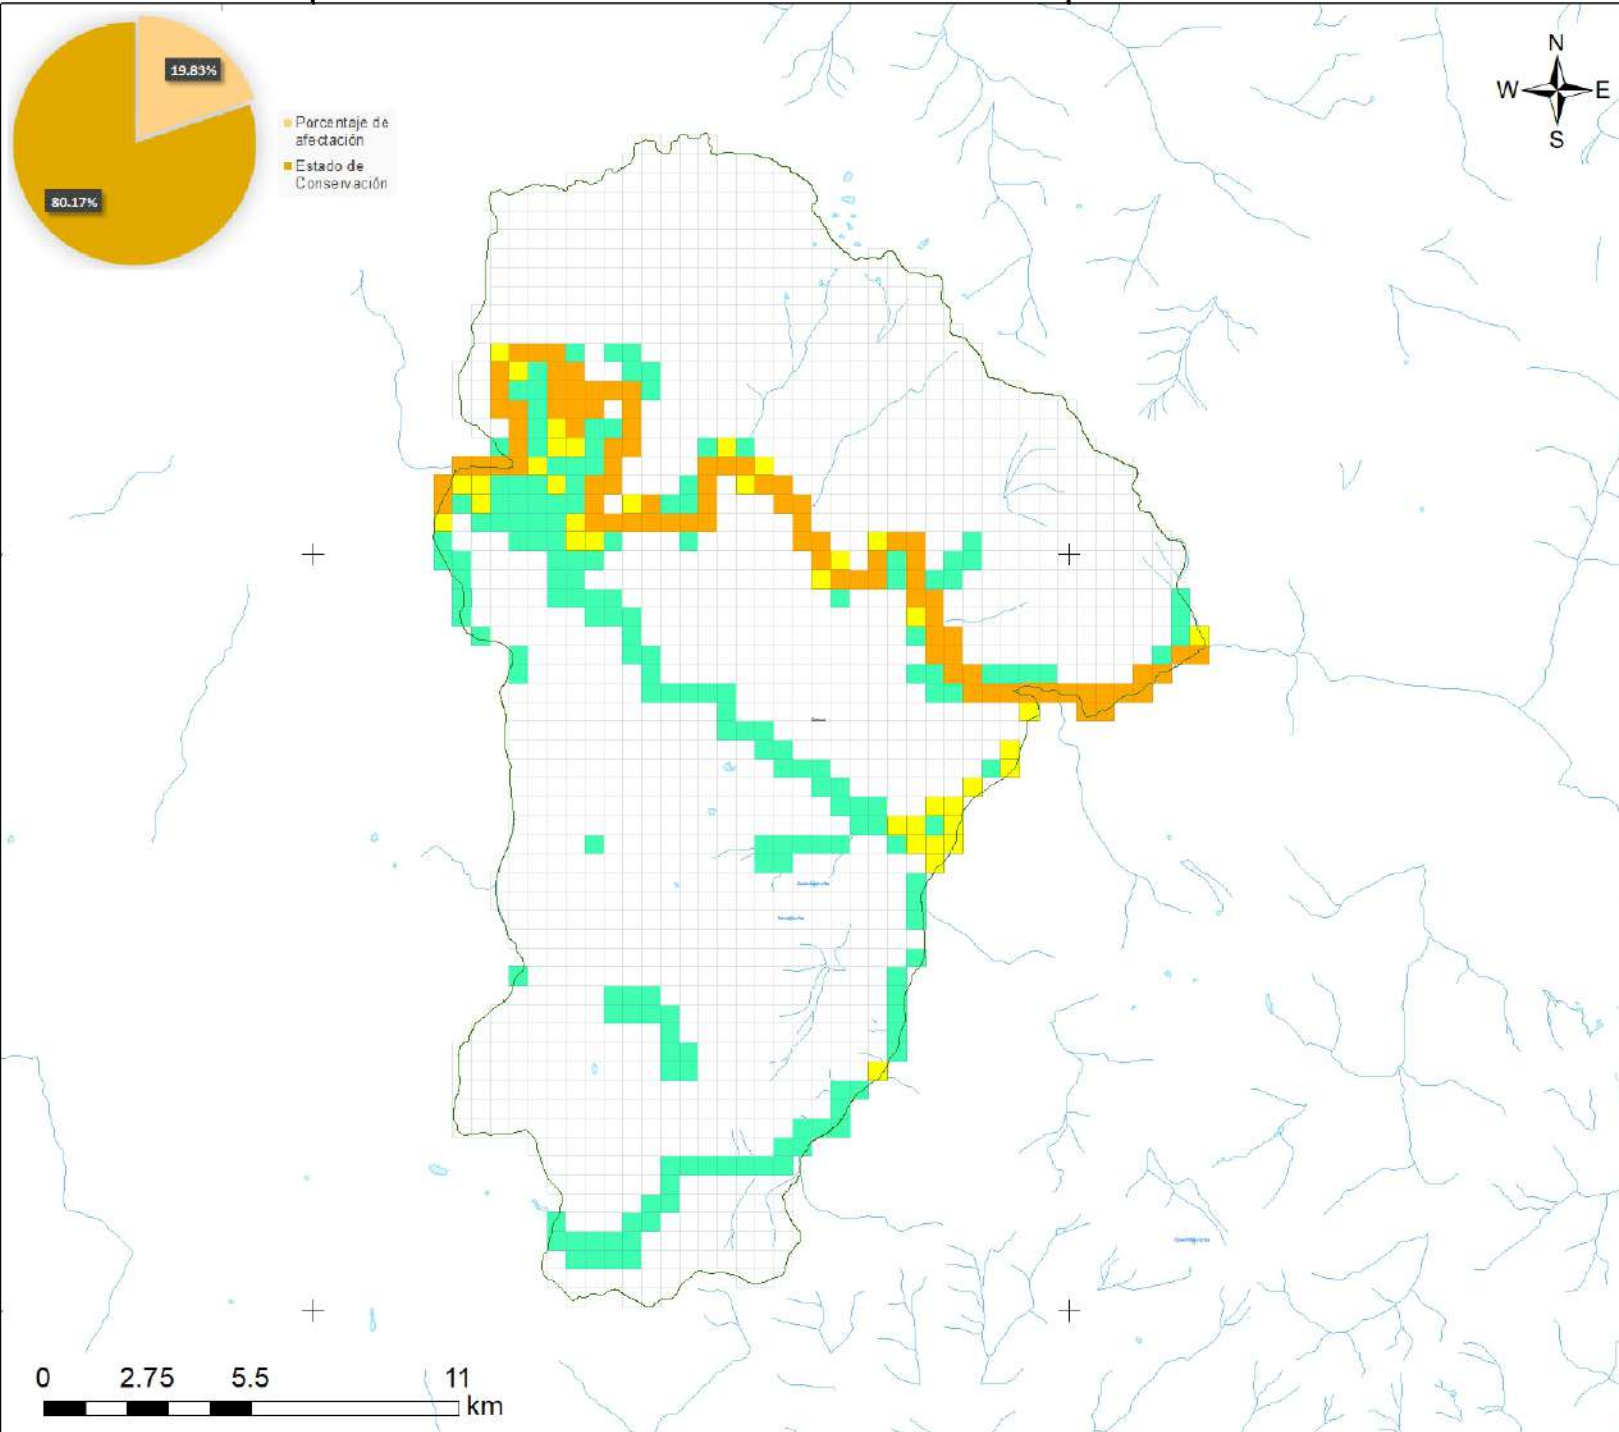

760000

780000

760000

780000

Sistema de Coordenadas: WGS 1984 UTM Zone 18S
 Proyección: Universal Transverse Mercator
 Datum Horizontal: WGS 1984

Leyenda

8520000