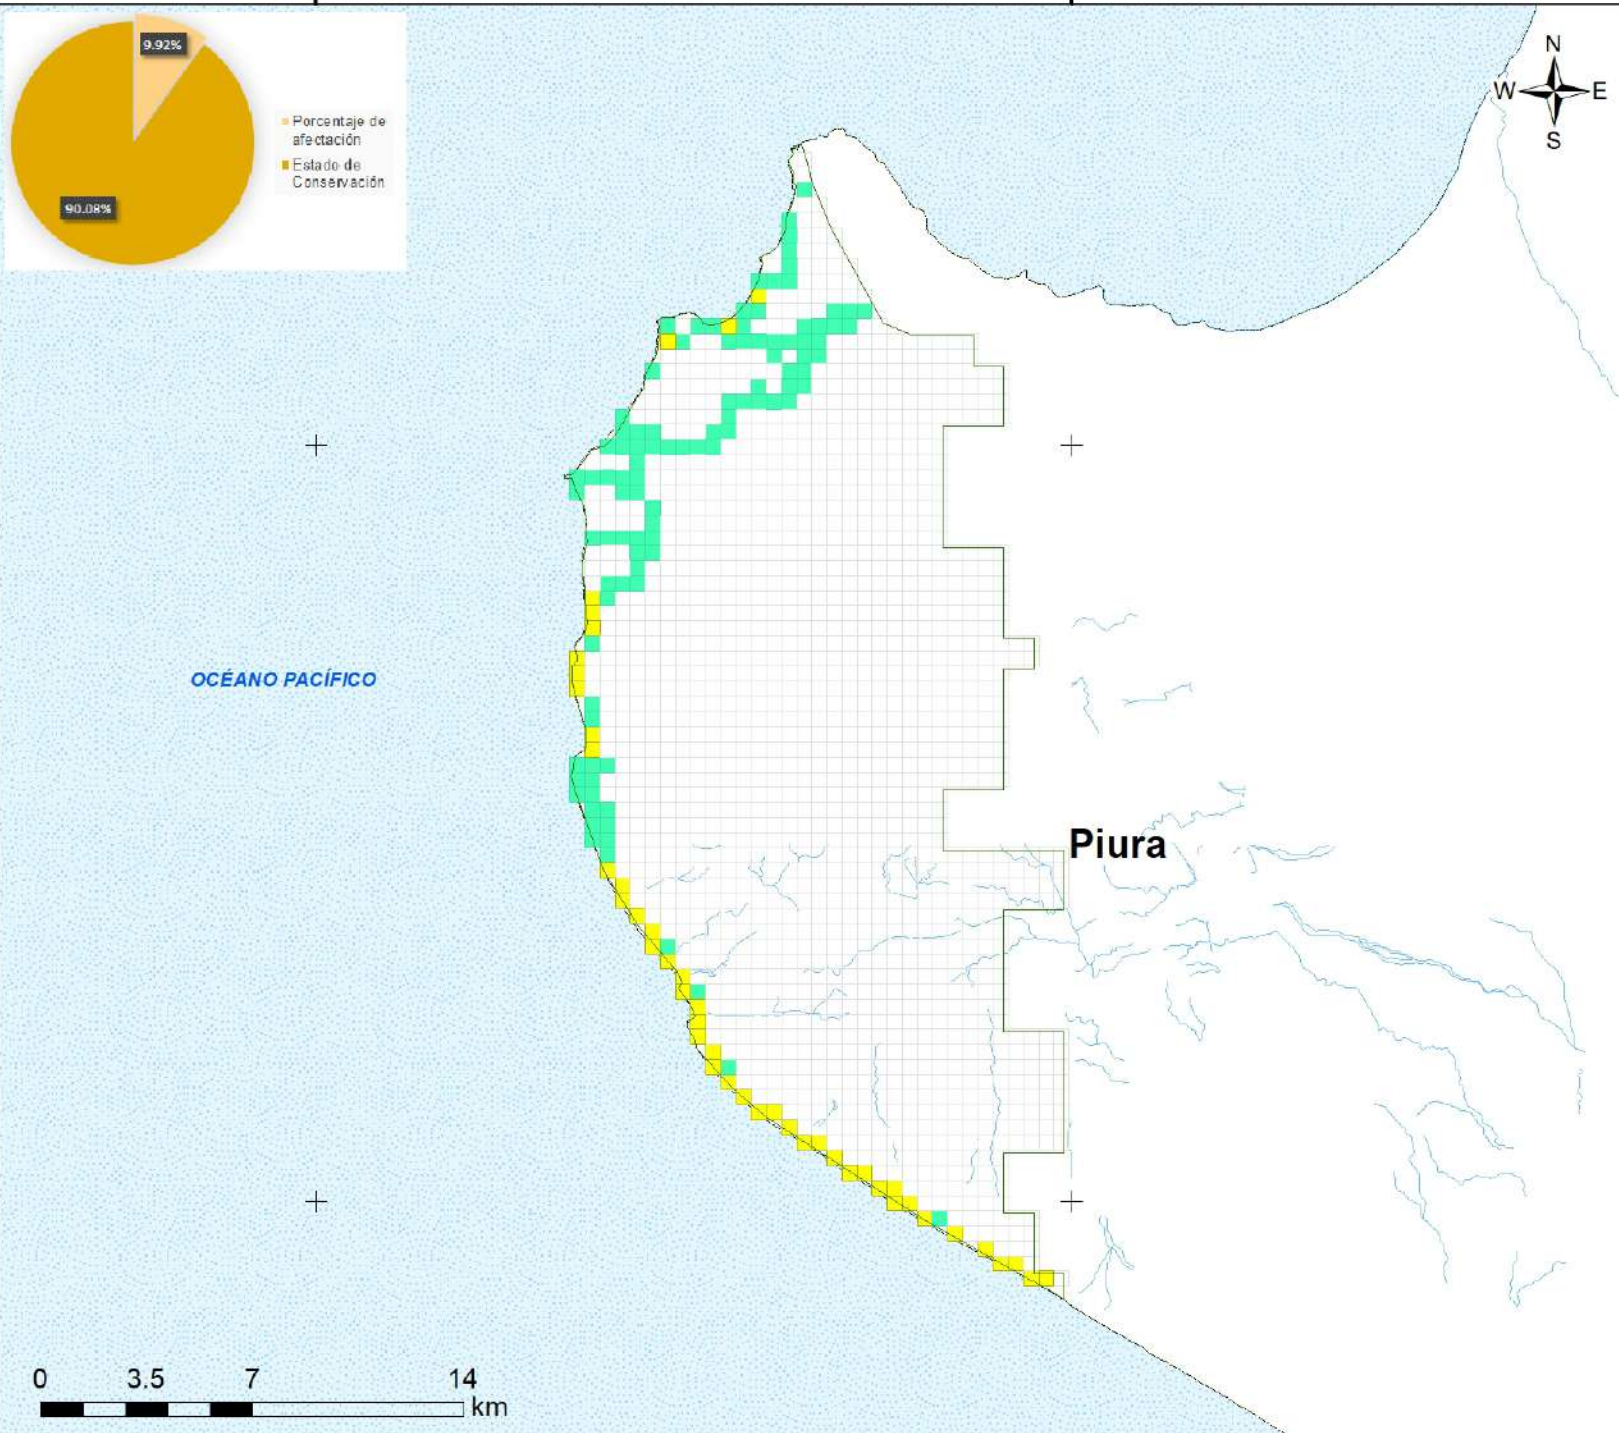

475000

500000

Sistema de Coordenadas: WGS 1984 UTM Zone 17S
 Proyección: Universal Transverse Mercator
 Datum Horizontal: WGS 1984

PERU Ministerio del Ambiente

MAPA DEL ESTADO DE CONSERVACION
 II TRIMESTRE 2022
 Reserva Nacional Illoscas

Ubicación:	Escala: 1:250,000	Código:
Departamento:	Serie: 01 Total: 1	RN17
Fuente: SERNANP, IGN, ANA.		Fecha de Elaboración: 8/08/2022

SERNANP

475000

500000

9350000

9325000

9350000

9325000