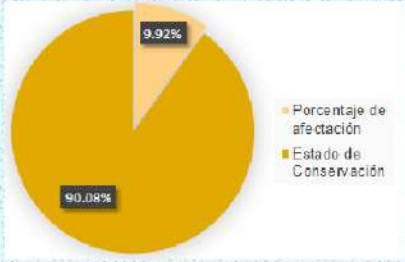

475000

500000

Sistema de Coordenadas: WGS 1984 UTM Zone 17S
 Proyección: Universal Transverse Mercator
 Datum Horizontal: WGS 1984

PERU Ministerio del Ambiente

MAPA DEL ESTADO DE CONSERVACION
 II TRIMESTRE 2022
 Reserva Nacional Illoscas