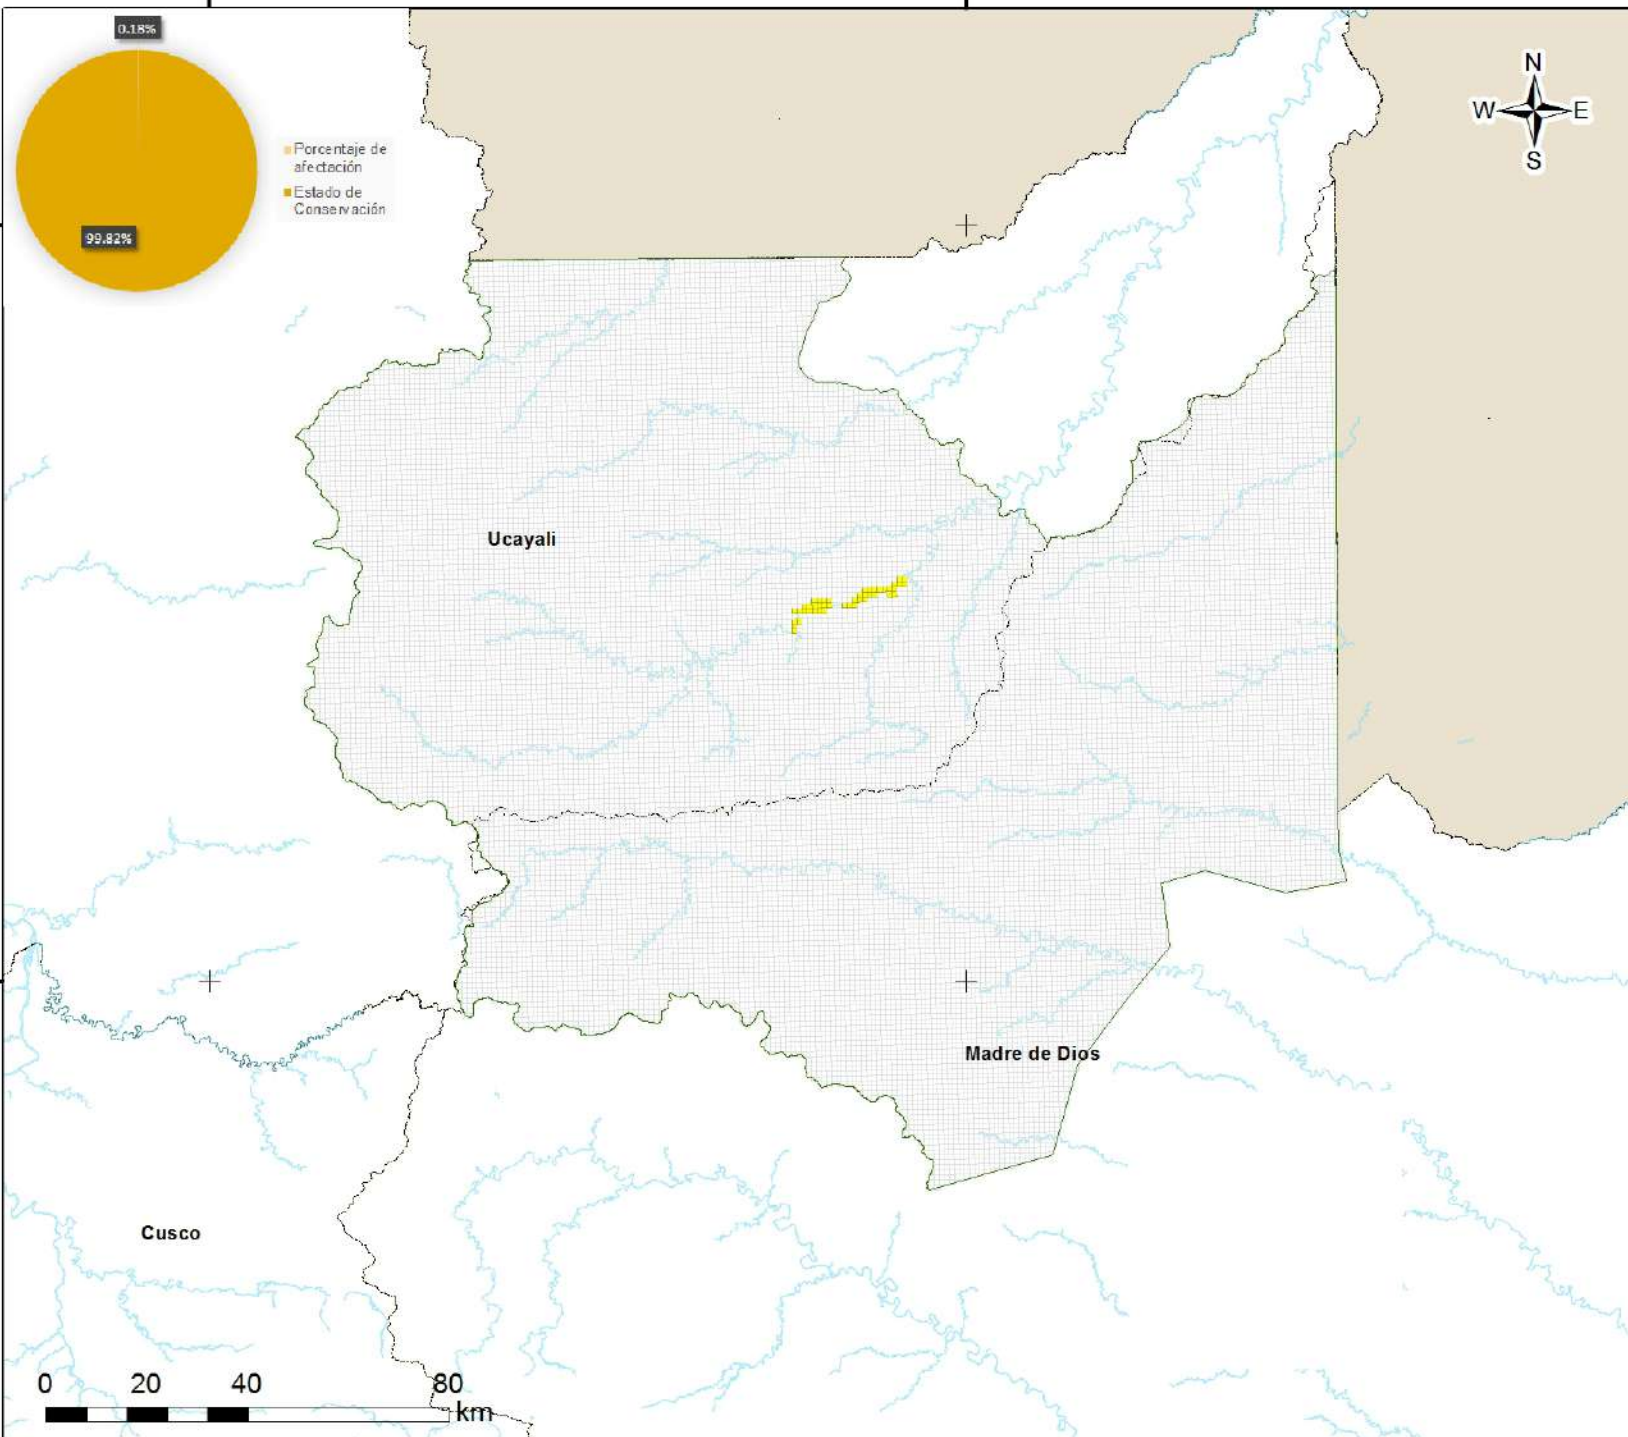

100000

250000

8900000

8900000

8750000

8750000

100000

250000

### Mapa de Ubicación

1:48,000,000

Sistema de Coordenadas: WGS 1984 UTM Zone 19S  
 Proyección: Universal Transverse Mercator  
 Datum Horizontal: WGS 1984

### Legenda

- Límite ANP
- Límite Departamental
- Límite Internacional
- Efectos Acumulados**
- 0 Efectos
- 2 Efectos

**PERU** Ministerio del Ambiente

**MAPA DEL ESTADO DE CONSERVACION**  
**II TRIMESTRE 2022**

Parque Nacional  
 Alto Purús

Código:  
**PN11**

|  |   |                                  |
|--|---|----------------------------------|
| Ubicación:<br>Departamento:<br>Ucayali y Madre de Dios | Escala: 1:1,500,000<br>Serie: 01 Total: 1 | Código:<br>PN11                  |
| Fuente: SERANP, IGN.                                   |   | Fecha de Elaboración: 04/08/2022 |