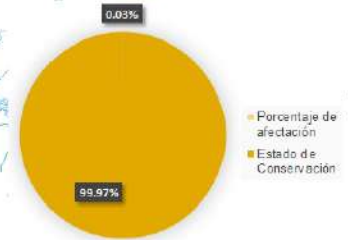

**MAPA DEL ESTADO DE CONSERVACION
II TRIMESTRE 2022**

Área de Conservación Regional
Alto Nanay: Pintuyacu Chambira

Ubicación	Escala: 1:1,000,000	Código:
Departamento: Loreto	Serie: 01 Total: 1	ACR10
Fuente: SERNANP, IGN, ANA	Fecha de Elaboración: 8/08/2022