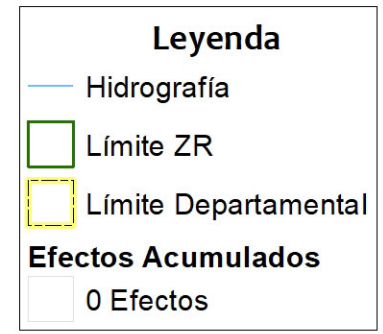

Sistema de Coordenadas: WGS 1984 UTM Zone 18S
 Proyección: Universal Transverse Mercator
 Datum Horizontal: WGS 1984

PERU Ministerio del Ambiente

MAPA DEL ESTADO DE CONSERVACION I TRIMESTRE 2022
 Zona Reservada Bosque de Zárate

Ubicación Departamento: Lima	Escala: 1:50,000 Serie: 01 Total: 1	Código: ZR13
Fuente: SERNANP, IGN.		Fecha de Elaboración: 25/05/2022