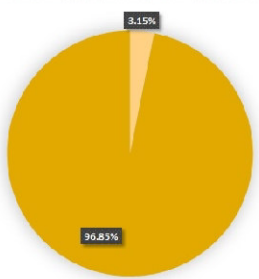

460000 490000 520000

Océano Pacífico

Piura

Sistema de Coordenadas: WGS 1984 UTM Zone 17S  
Proyección: Universal Transverse Mercator  
Datum Horizontal: WGS 1984

PERU Ministerio del Ambiente

**MAPA DEL ESTADO DE CONSERVACION I TRIMESTRE 2022**  
Reserva Nacional Illescas