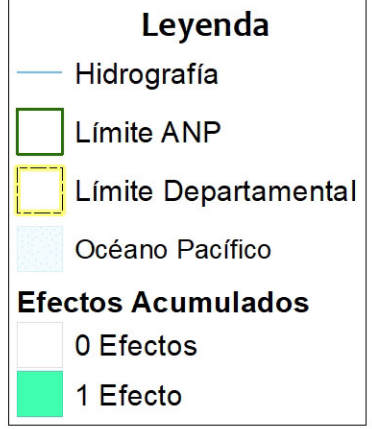

460000 490000 520000

Océano Pacífico

Piura

Sistema de Coordenadas: WGS 1984 UTM Zone 17S  
Proyección: Universal Transverse Mercator  
Datum Horizontal: WGS 1984

PERU Ministerio del Ambiente

**MAPA DEL ESTADO DE CONSERVACION I TRIMESTRE 2022**  
Reserva Nacional Illescas

Ubicación Departamento: Piura	Escala: 1:300,000 Serie: 01 Total: 1	Código: RN17
Fuente: SERNANP, IGN		Fecha de Elaboración: 24/05/2022

460000 490000 520000

9350000

9350000

9320000

9320000