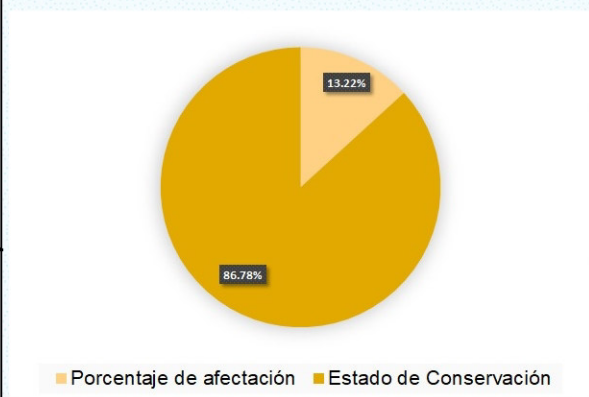

520000

540000

9220000

9220000

MAPA DEL ESTADO DE CONSERVACION I TRIMESTRE 2022
Reserva Nacional
Sistema de Islas, Islotes y Puntas Guaneras - Islas Lobos de Afuera

Ubicación	Escala: 1:200,000	Código: RN13.02
Departamento:	Serie: 01 Total: 1	
Fuente: SERNANP, IGN.	Fecha de Elaboración: 24/05/2022