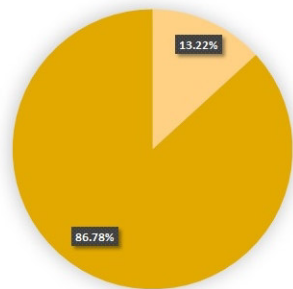

500000

520000

Piura

9300000

9300000

9280000

9280000

Océano Pacífico

■ Porcentaje de afectación ■ Estado de Conservación

500000

520000

Sistema de Coordenadas: WGS 1984 UTM Zone 17S
 Proyección: Universal Transverse Mercator
 Datum Horizontal: WGS 1984

Leyenda

- Límite ANP
 - Límite Departamental
 - Océano Pacífico
- Efectos Acumulados**
- 0 Efectos
 - 1 Efecto
 - 2 Efectos
 - 3 Efectos
 - 4 efectos