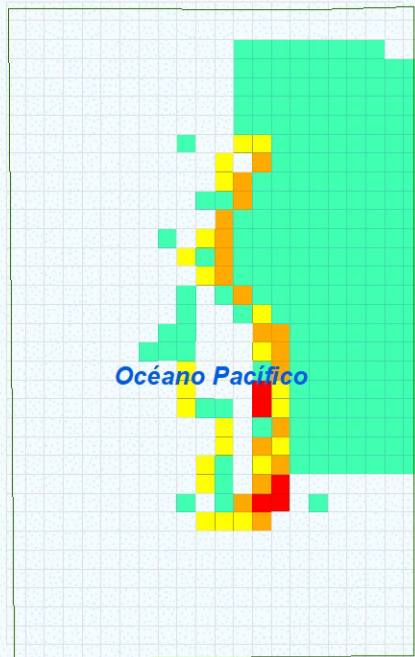

500000

520000

Piura

9300000

9300000

9280000

9280000

Océano Pacífico

■ Porcentaje de afectación ■ Estado de Conservación

500000

520000

Sistema de Coordenadas: WGS 1984 UTM Zone 17S
 Proyección: Universal Transverse Mercator
 Datum Horizontal: WGS 1984

Leyenda

- Límite ANP
 - Límite Departamental
 - Océano Pacífico
- Efectos Acumulados**
- 0 Efectos
 - 1 Efecto
 - 2 Efectos
 - 3 Efectos
 - 4 efectos

MAPA DEL ESTADO DE CONSERVACION I TRIMESTRE 2022

Reserva Nacional
Sistema de Islas, Islotes y Puntas Guaneras - Isla Lobos de Tierra

Ubicación	Escala: 1:200,000	Código: RN13.01
Departamento:	Serie: 01 Total: 1	
Fuente: SERNANP, IGN.	Fecha de Elaboración: 24/05/2022	