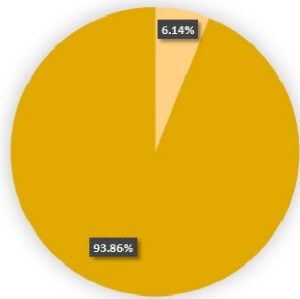

■ Porcentaje de afectación ■ Estado de Conservación

520000

640000

Legenda

- Límite ANP
 - Límite Departamental
- Efectos Acumulados**
- 0 Efectos
 - 1 Efecto
 - 2 Efectos
 - 3 Efectos

**MAPA DEL ESTADO DE CONSERVACION
I TRIMESTRE 2022**