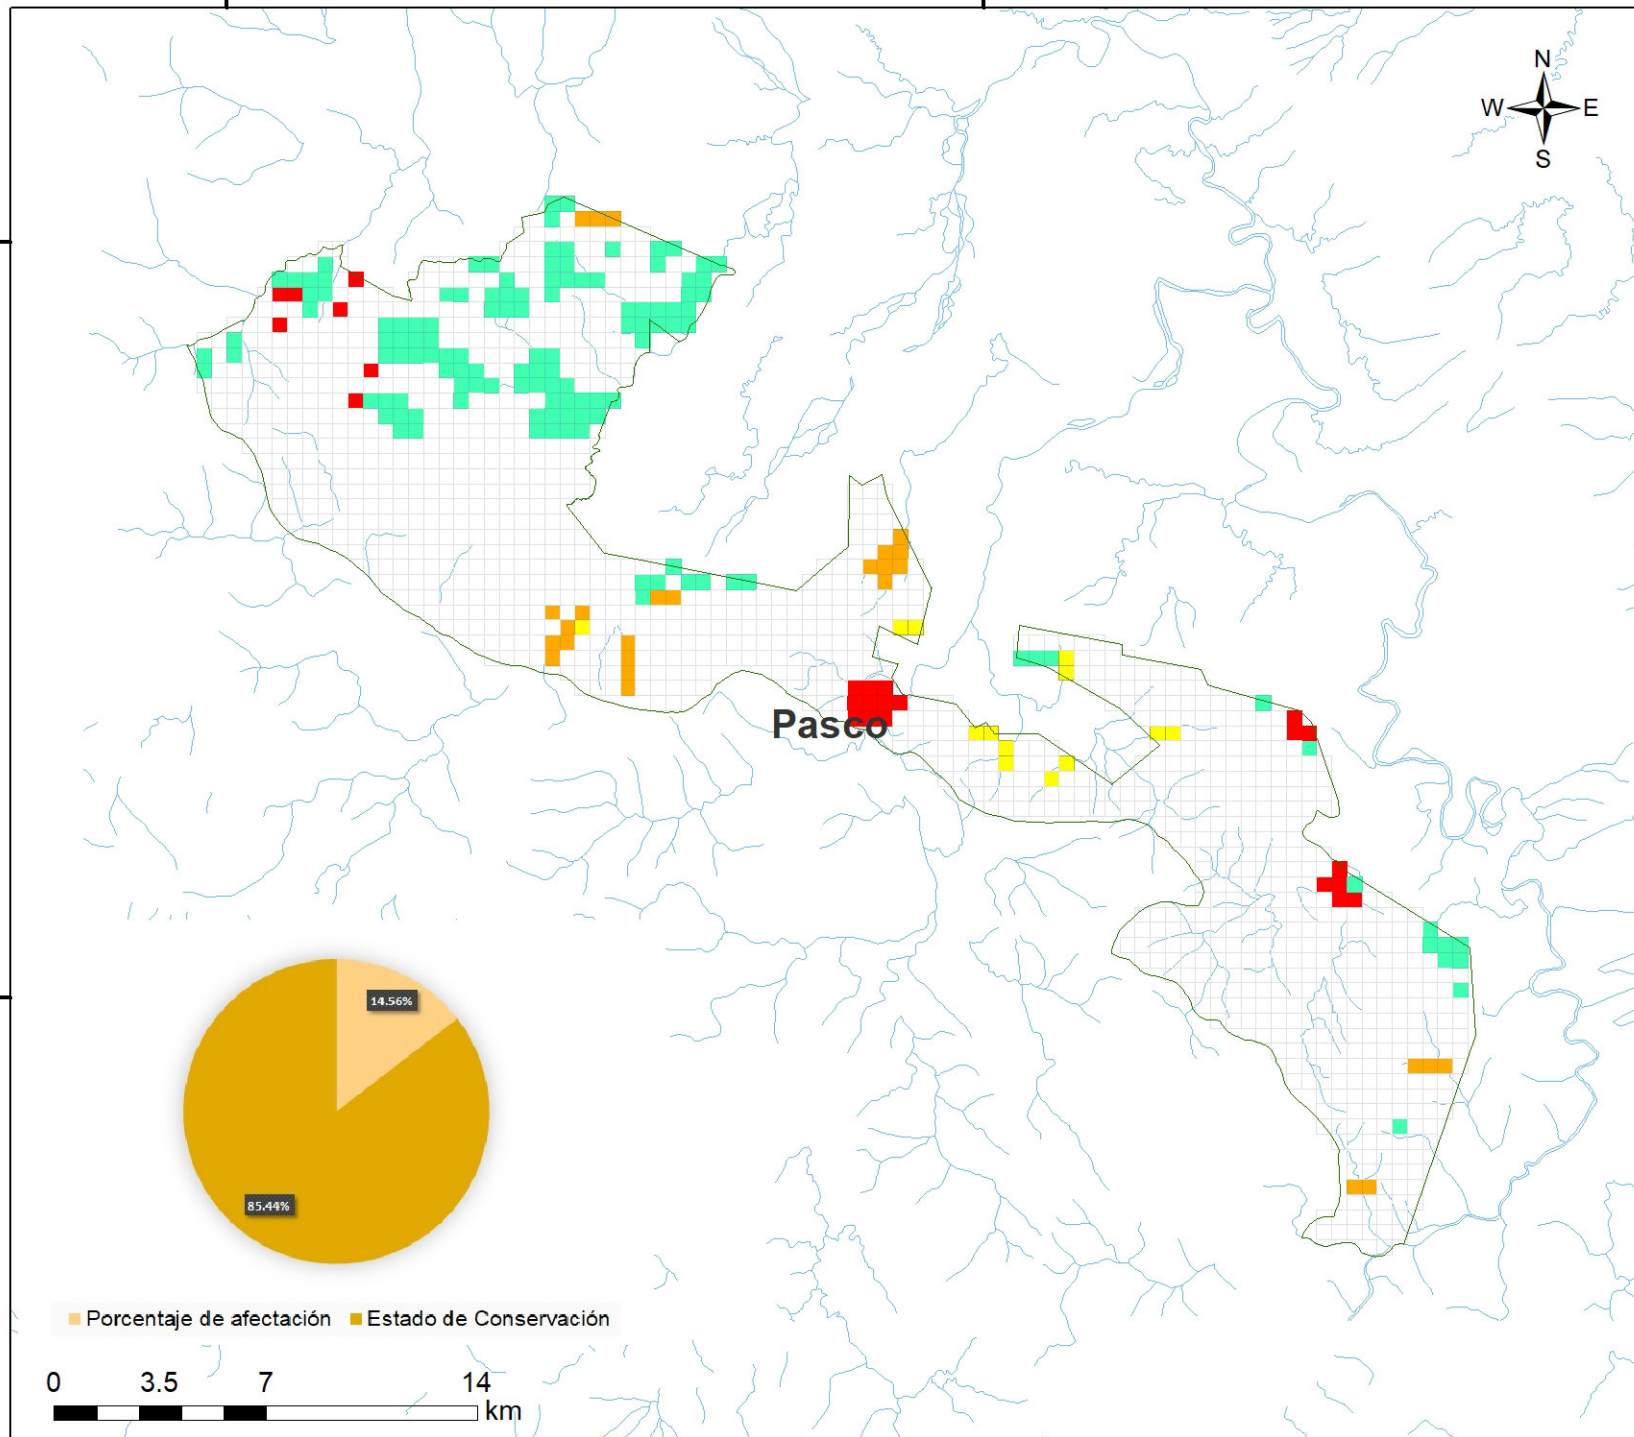

450000

475000

8875000

8850000

Sistema de Coordenadas: WGS 1984 UTM Zone 18S  
 Proyección: Universal Transverse Mercator  
 Datum Horizontal: WGS 1984

### Leyenda

- Hidrografía
  - Límite ANP
  - Límite Departamental
- Efectos Acumulados**
- 0 Efectos
  - 1 Efecto
  - 2 Efectos
  - 3 Efectos
  - 4 efectos

Porcentaje de afectación Estado de Conservación

450000

475000

8850000

### MAPA DEL ESTADO DE CONSERVACION I TRIMESTRE 2022

Reserva Comunal  
Yaneshá

Ubicación Departamento: Pasco	Escala: 1:250,000 Serie: 01 Total: 1	Código: <b>RC01</b>
Fuente: SERNANP, IGN		Fecha de Elaboración: 23/05/2022