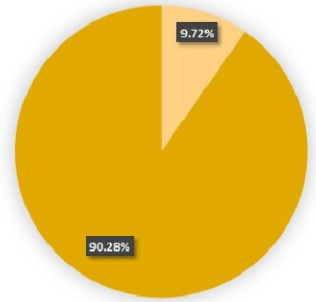

Sistema de Coordenadas: WGS 1984 UTM Zone 17S  
 Proyección: Universal Transverse Mercator  
 Datum Horizontal: WGS 1984

■ Porcentaje de afectación ■ Estado de Conservación

**PERU** Ministerio del Ambiente