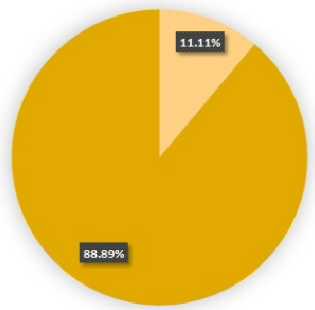

■ Porcentaje de afectación ■ Estado de Conservación

MAPA DEL ESTADO DE CONSERVACION I TRIMESTRE 2022
Bosque de Protección
Aledaño a la Bocatomas del Canal Nuevo Imperial

Ubicación	Escala: 1:10,000	Código: BP 01
Departamento: Lima	Serie: 01 Total: 1	
Fuente: SERNANP, IGN.		Fecha de Elaboración: 23/05/2022