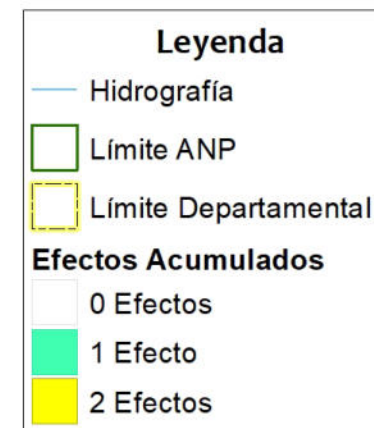

Sistema de Coordenadas: WGS 1984 UTM Zone 17S
 Proyección: Universal Transverse Mercator
 Datum Horizontal: WGS 1984

PERU Ministerio del Ambiente

MAPA DEL ESTADO DE CONSERVACION
 IV TRIMESTRE 2021
 Santuario Nacional
 Tabaconas-Namballe

Ubicación	Escala: 1:200,000	Código: SN08
Departamento: Cajamarca	Serie: 01 Total: 1	
Fuente: SERNANP, IGN	Fecha de Elaboración: 25/02/2022	

SERNANP