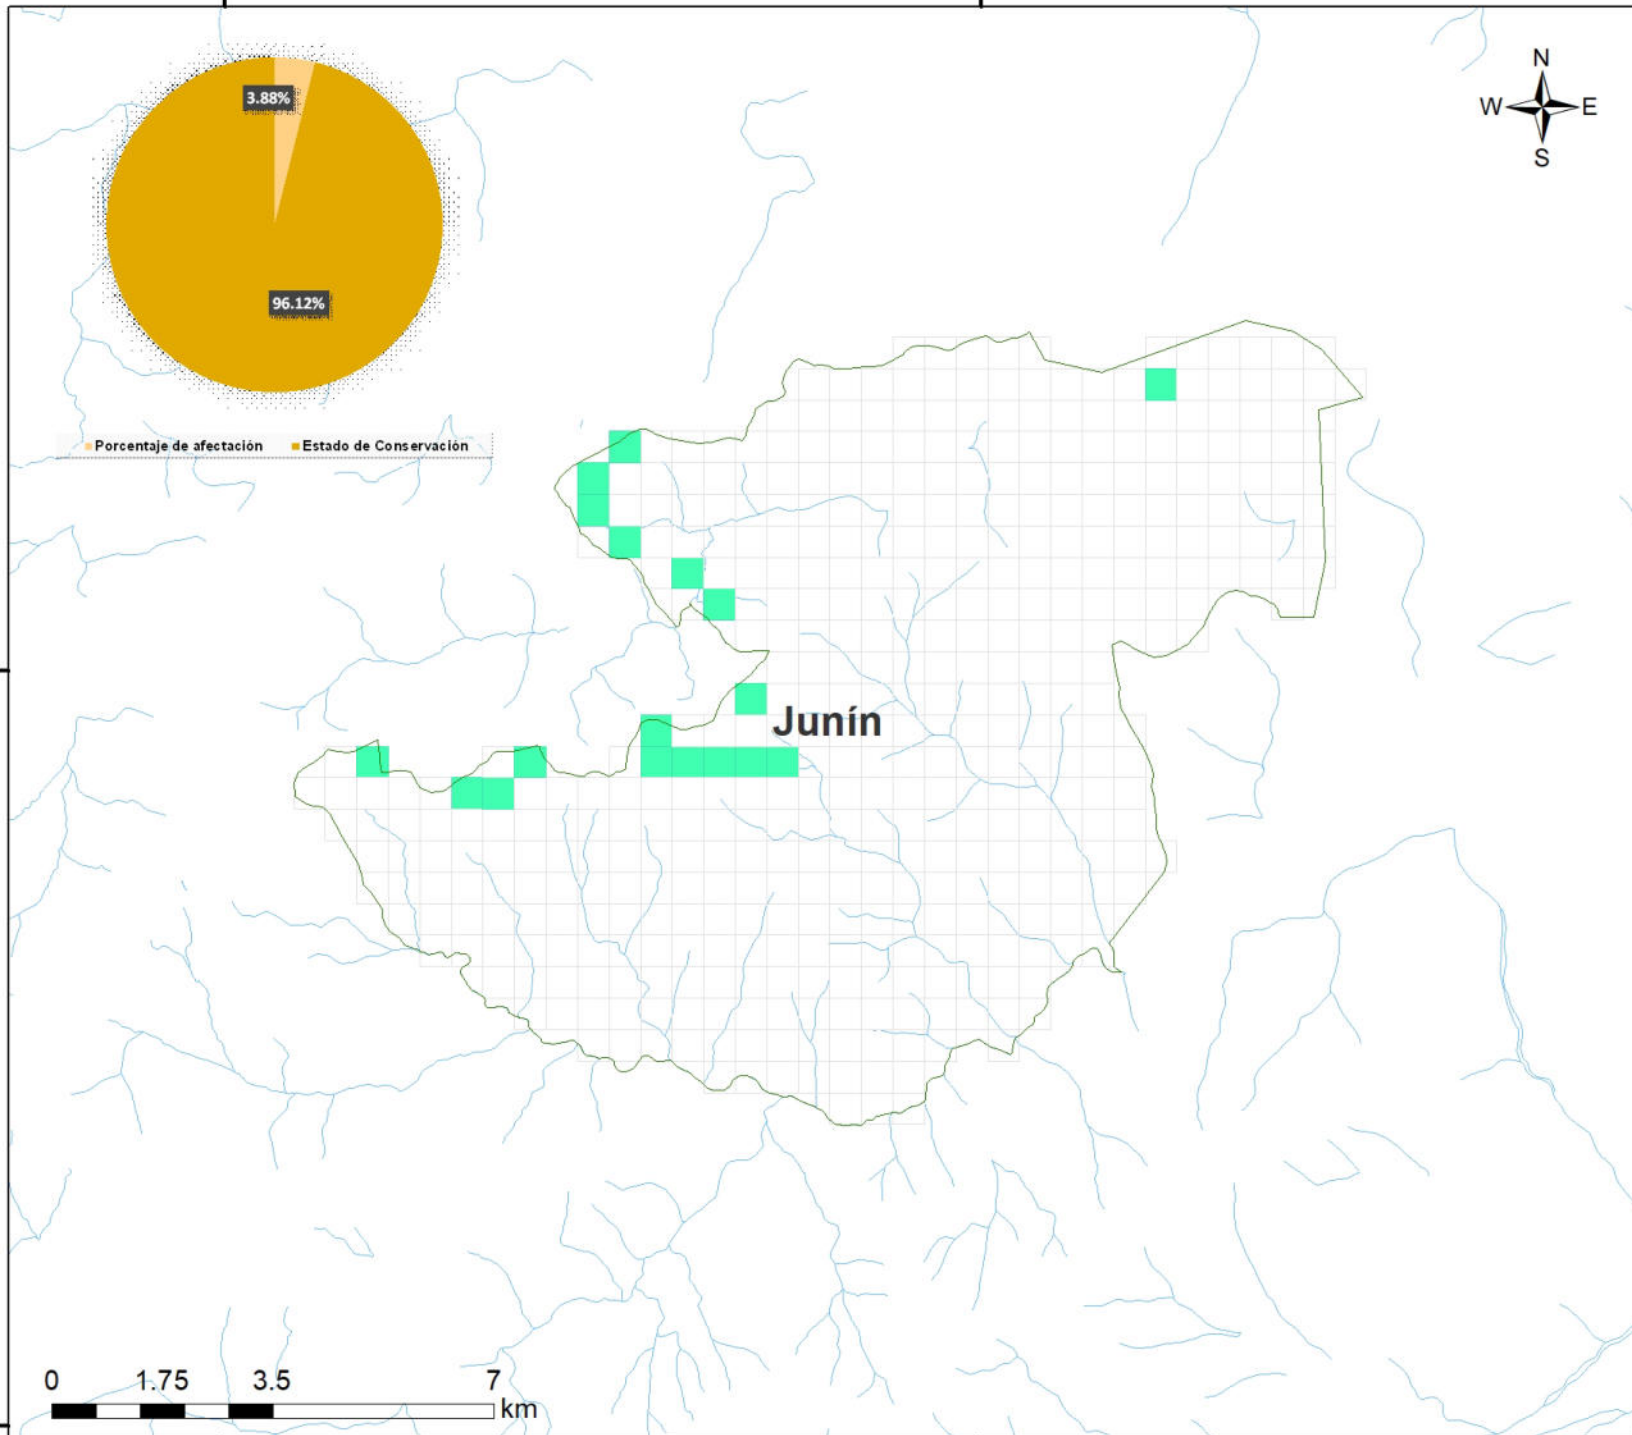

436000

448000

Sistema de Coordenadas: WGS 1984 UTM Zone 18S  
 Proyección: Universal Transverse Mercator  
 Datum Horizontal: WGS 1984

436000

448000

8780000

8780000

8768000

8768000

**MAPA DEL ESTADO DE CONSERVACION**  
**IV TRIMESTRE 2021**  
 Santuario Nacional  
 Pampa Hermosa

Ubicación	Escala: 1:120,000	Código: SN07
Departamento: Junín	Serie: 01 Total: 1	
Fuente: SERNANP, IGN.	Fecha de Elaboración: 25/02/2022	