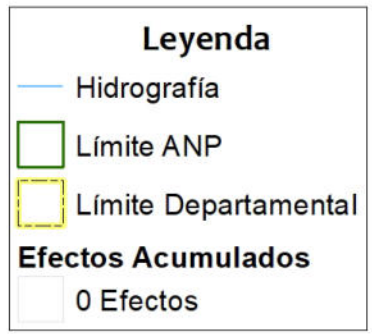

Sistema de Coordenadas: WGS 1984 UTM Zone 17S  
 Proyección: Universal Transverse Mercator  
 Datum Horizontal: WGS 1984

**MAPA DEL ESTADO DE CONSERVACION**  
**IV TRIMESTRE 2021**  
 Reserva Comunal  
 Chayu Nain