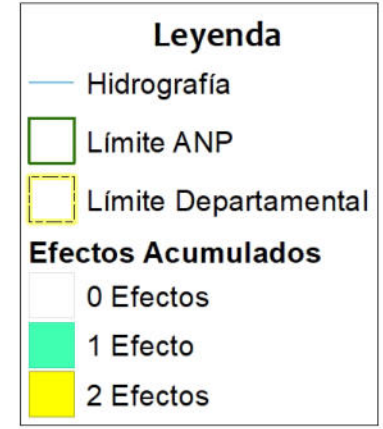

Sistema de Coordenadas: WGS 1984 UTM Zone 19S
 Proyección: Universal Transverse Mercator
 Datum Horizontal: WGS 1984

MAPA DEL ESTADO DE CONSERVACION
IV TRIMESTRE 2021
 Reserva Comunal
 Purús

Ubicación	Escala: 1:600,000	Código: RC06
Departamento:	Serie: 01	Total: 1
Ucayali y Madre de Dios		
Fuente: SERNANP, IGN	Fecha de Elaboración: 24/02/2022	