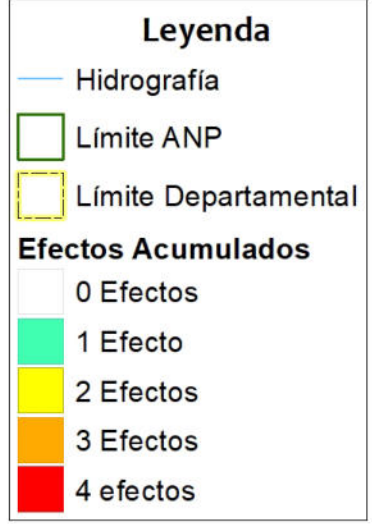

Sistema de Coordenadas: WGS 1984 UTM Zone 19S
 Proyección: Universal Transverse Mercator
 Datum Horizontal: WGS 1984

PERU **Ministerio del Ambiente** **Organismo Supervisor de Inversión Privada**

MAPA DEL ESTADO DE CONSERVACION
IV TRIMESTRE 2021
 Reserva Comunal
 Amaraakaeni

Ubicación	Escala: 1:700,000	Código: RC03
Departamento: Madre de Dios	Serie: 01 Total: 1	
Fuente: SERNANP, IGN	Fecha de Elaboración: 24/02/2022	

SERNANP