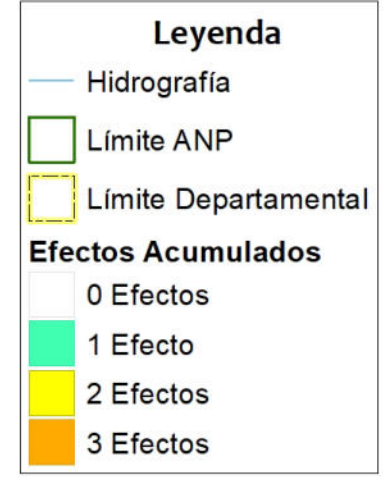

Sistema de Coordenadas: WGS 1984 UTM Zone 19S
 Proyección: Universal Transverse Mercator
 Datum Horizontal: WGS 1984

MAPA DEL ESTADO DE CONSERVACION IV TRIMESTRE 2021 Parque Nacional Bahuaja-Sonene		
Ubicación	Escala: 1:1,000,000	Código: PN08
Departamento: Madre de Dios y Puno	Serie: 01 Total: 1	
Fuente: SERNANP, IGN	Fecha de Elaboración: 22/02/2022	