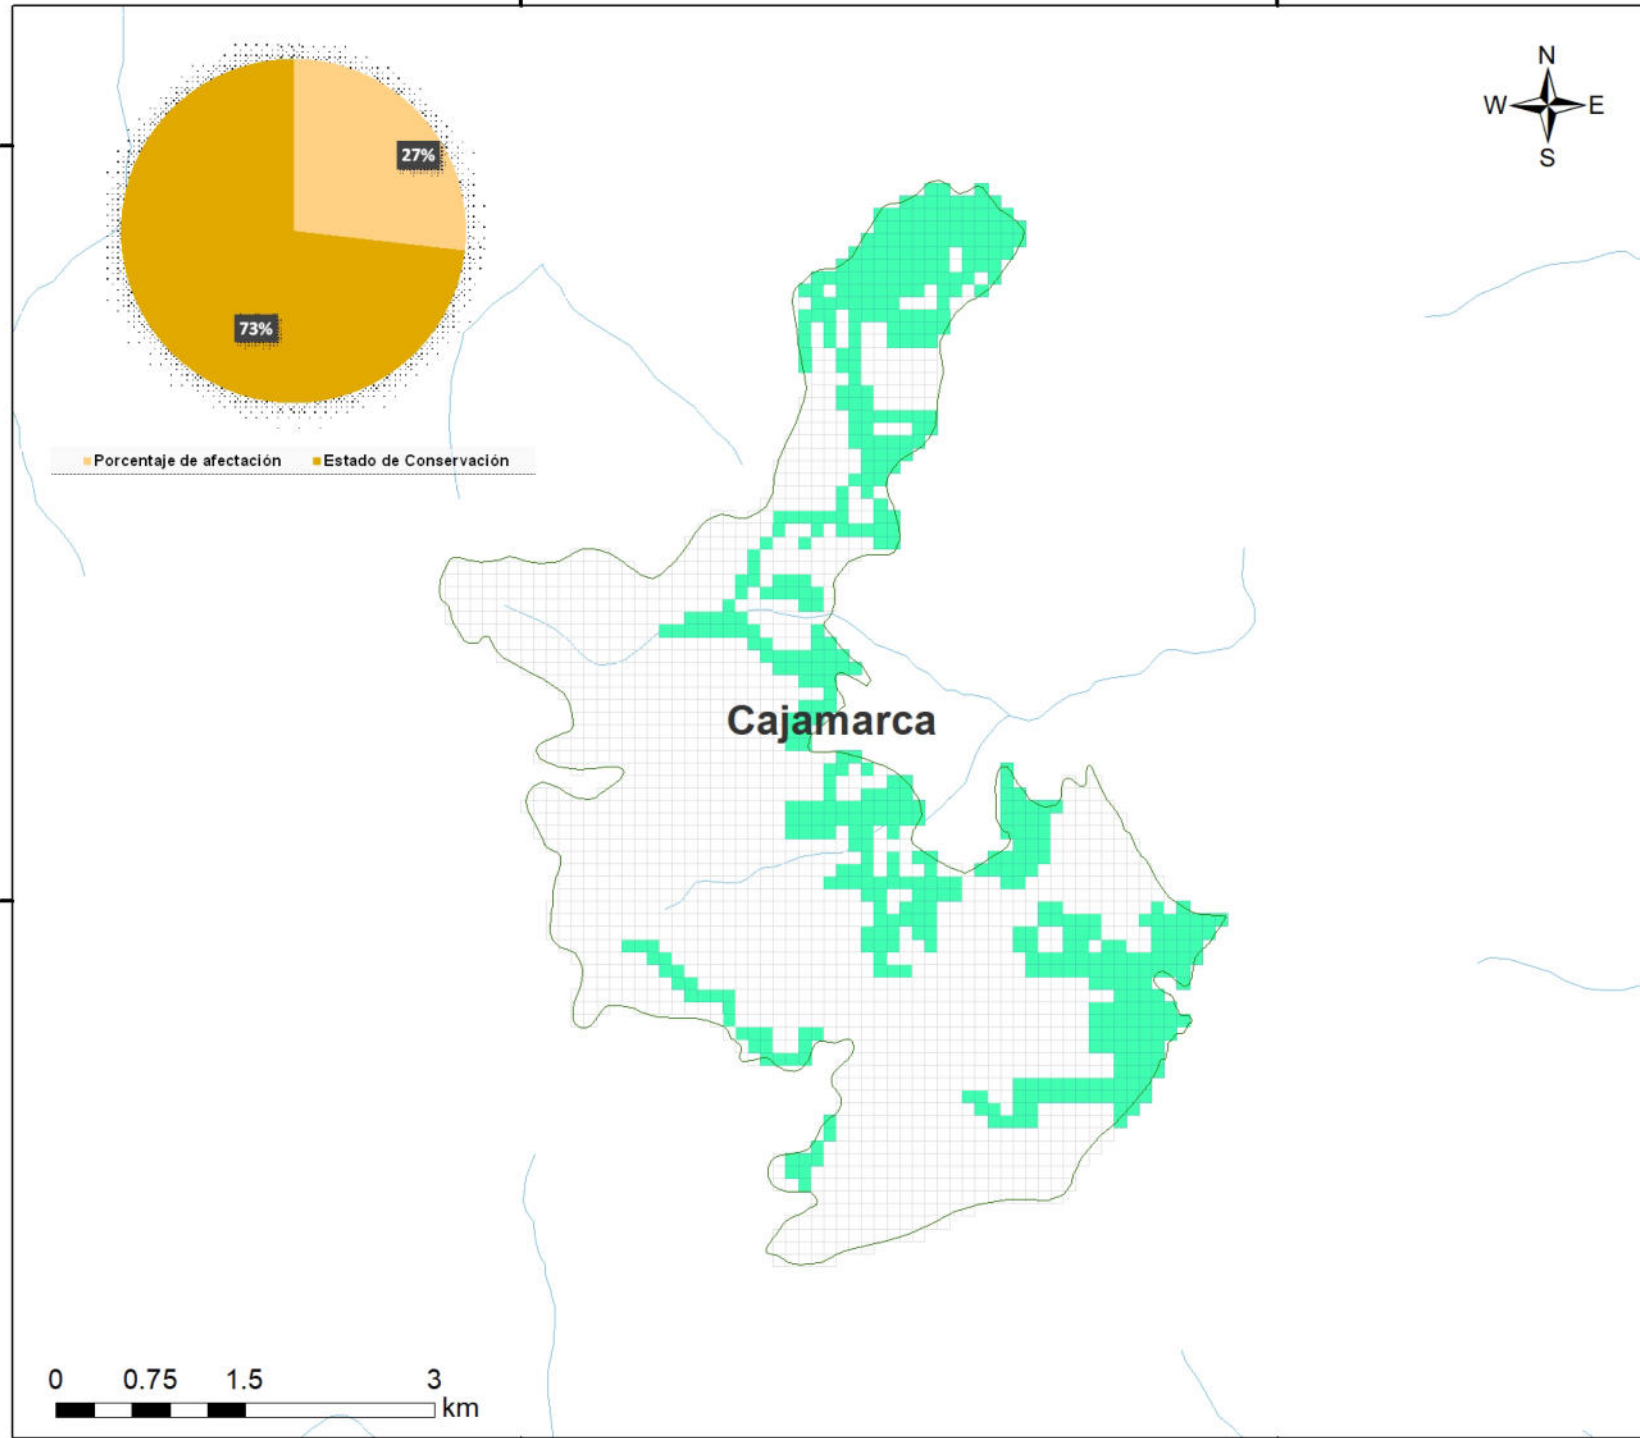

712000

718000

9296000

9296000

9290000

9290000

712000

718000

Sistema de Coordenadas: WGS 1984 UTM Zone 17S
 Proyección: Universal Transverse Mercator
 Datum Horizontal: WGS 1984

PERU Ministerio del Ambiente

MAPA DEL ESTADO DE CONSERVACION
 IV TRIMESTRE 2021
 Bosque de Protección
 de Pagaibamba

Ubicación	Escala: 1:60,000	Código:
Departamento:	Serie: 01 Total: 1	BP05
Cajamarca		
Fuente: SERNANP, IGN.	Fecha de Elaboración: 22/02/2022	