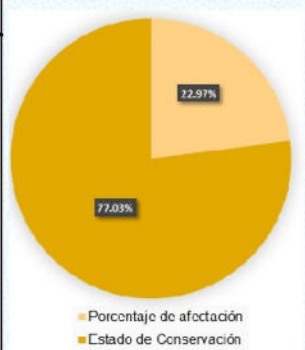

MAPA DEL ESTADO DE CONSERVACION
III TRIMESTRE 2021
Santuario Nacional
Lagunas de Mejía

Ubicación	Escala: 1:50,000	Código: SN03
Departamento: Arequipa	Serie: 01 Total: 1	
Fuente: SERNANP, IGN	Fecha de Elaboración: 22/11/2021