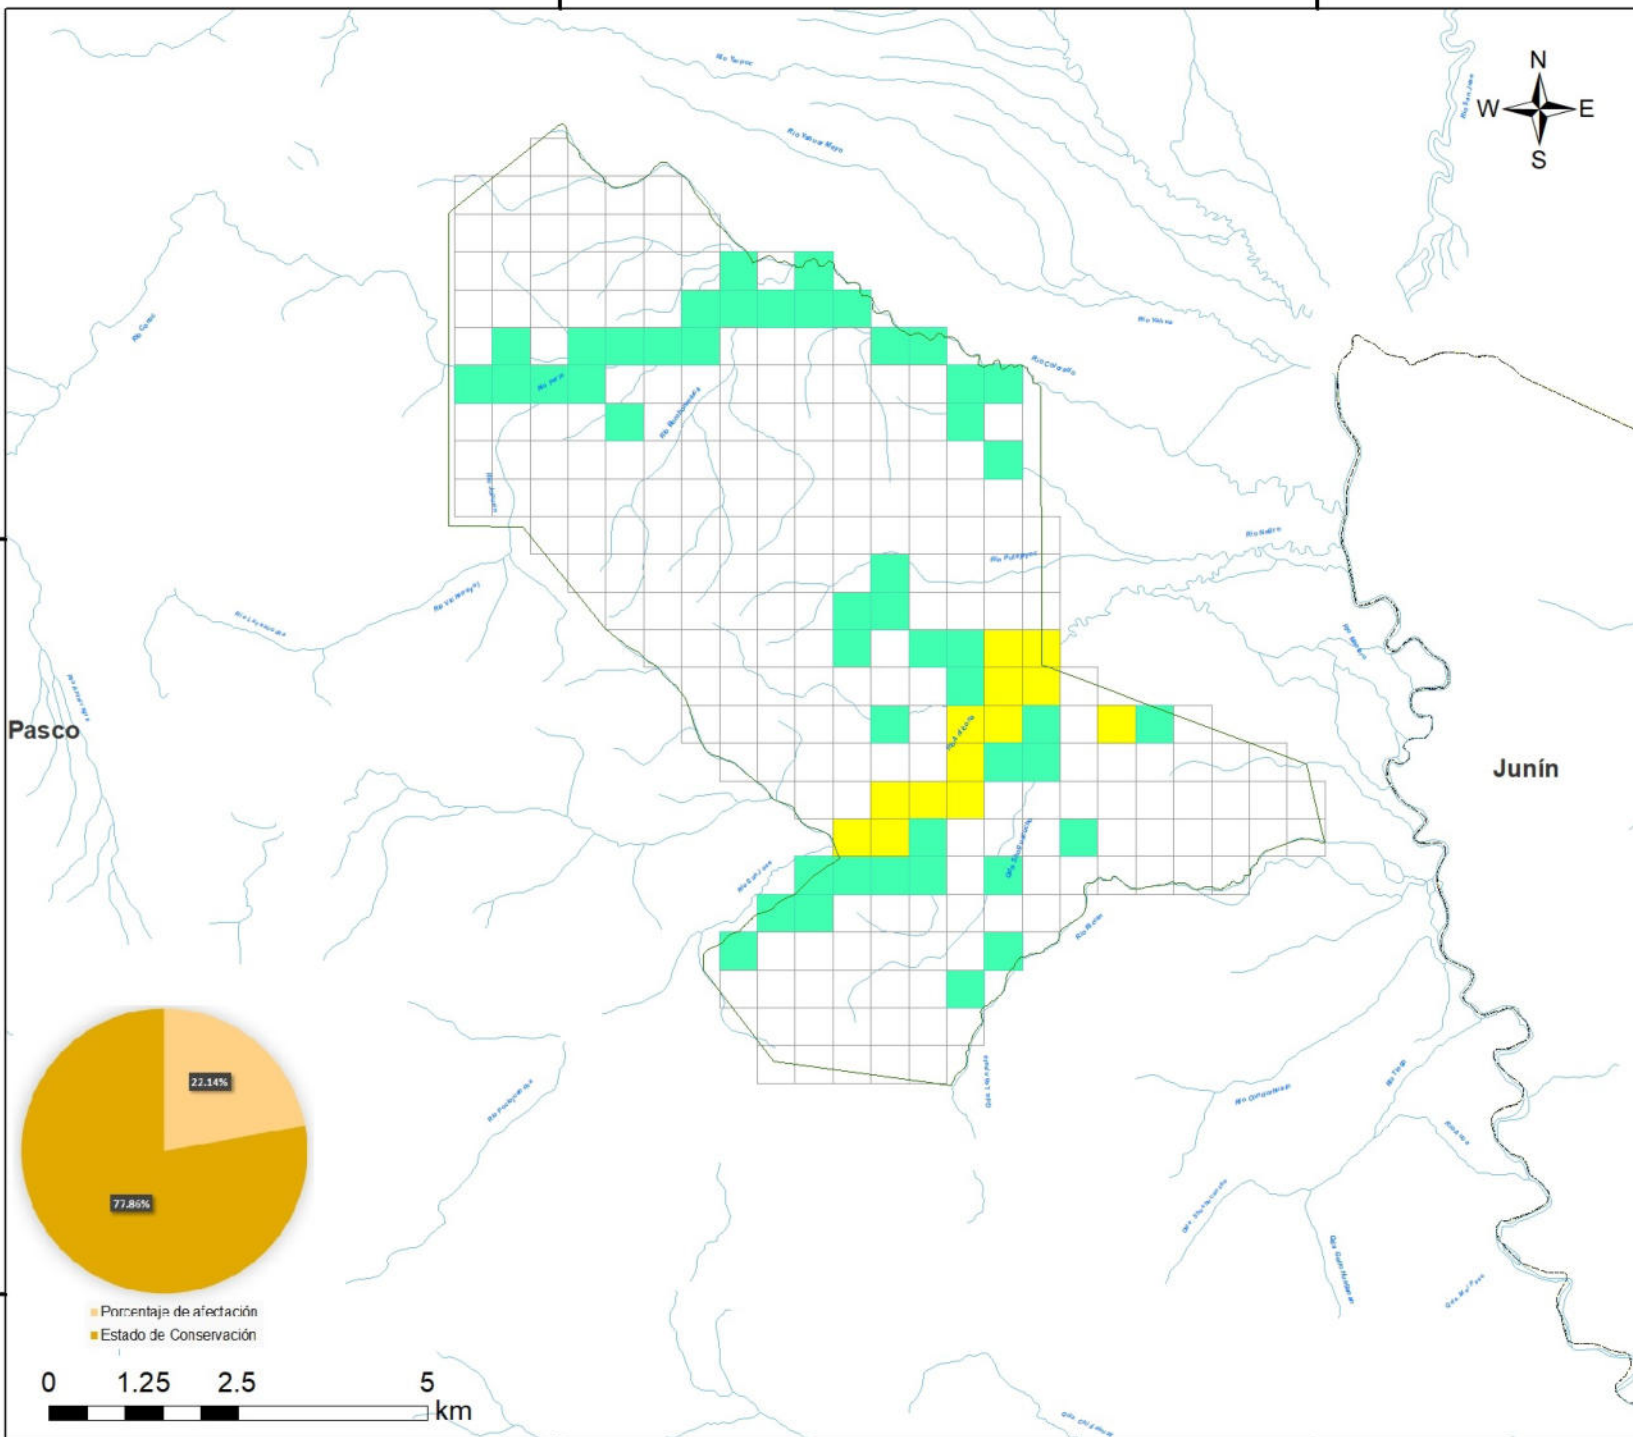

350000

360000

Sistema de Coordenadas: WGS 1984 UTM Zone 18S  
 Proyección: Universal Transverse Mercator  
 Datum Horizontal: WGS 1984

Porcentaje de afectación  
 Estado de Conservación

350000

360000

**PERU** Ministerio del Ambiente  
**MAPA DEL ESTADO DE CONSERVACION**  
 III TRIMESTRE 2021  
 Santuario Nacional de Huayllay

Ubicación	Escala: 1:100,000	Código: SN01
Departamento: Pasco	Serie: 01 Total: 1	
Fuente: SERNANP, IGN	Fecha de Elaboración: 22/11/2021	