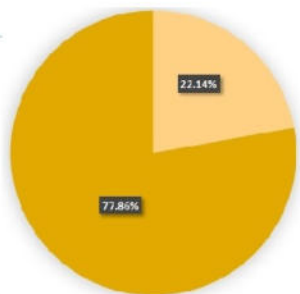

350000

360000

Sistema de Coordenadas: WGS 1984 UTM Zone 18S  
 Proyección: Universal Transverse Mercator  
 Datum Horizontal: WGS 1984

Porcentaje de afectación  
 Estado de Conservación

350000

360000

**PERU** Ministerio del Ambiente  
**MAPA DEL ESTADO DE CONSERVACION**  
 III TRIMESTRE 2021  
 Santuario Nacional de Huayllay