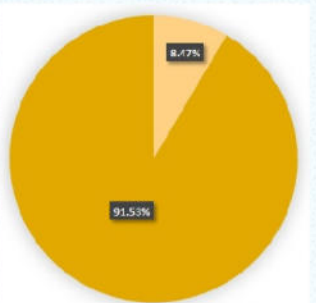

# Piura

Laguna W

9300000

9300000

9280000

9280000

● Porcentaje de afectación  
● Estado de Conservación

500000