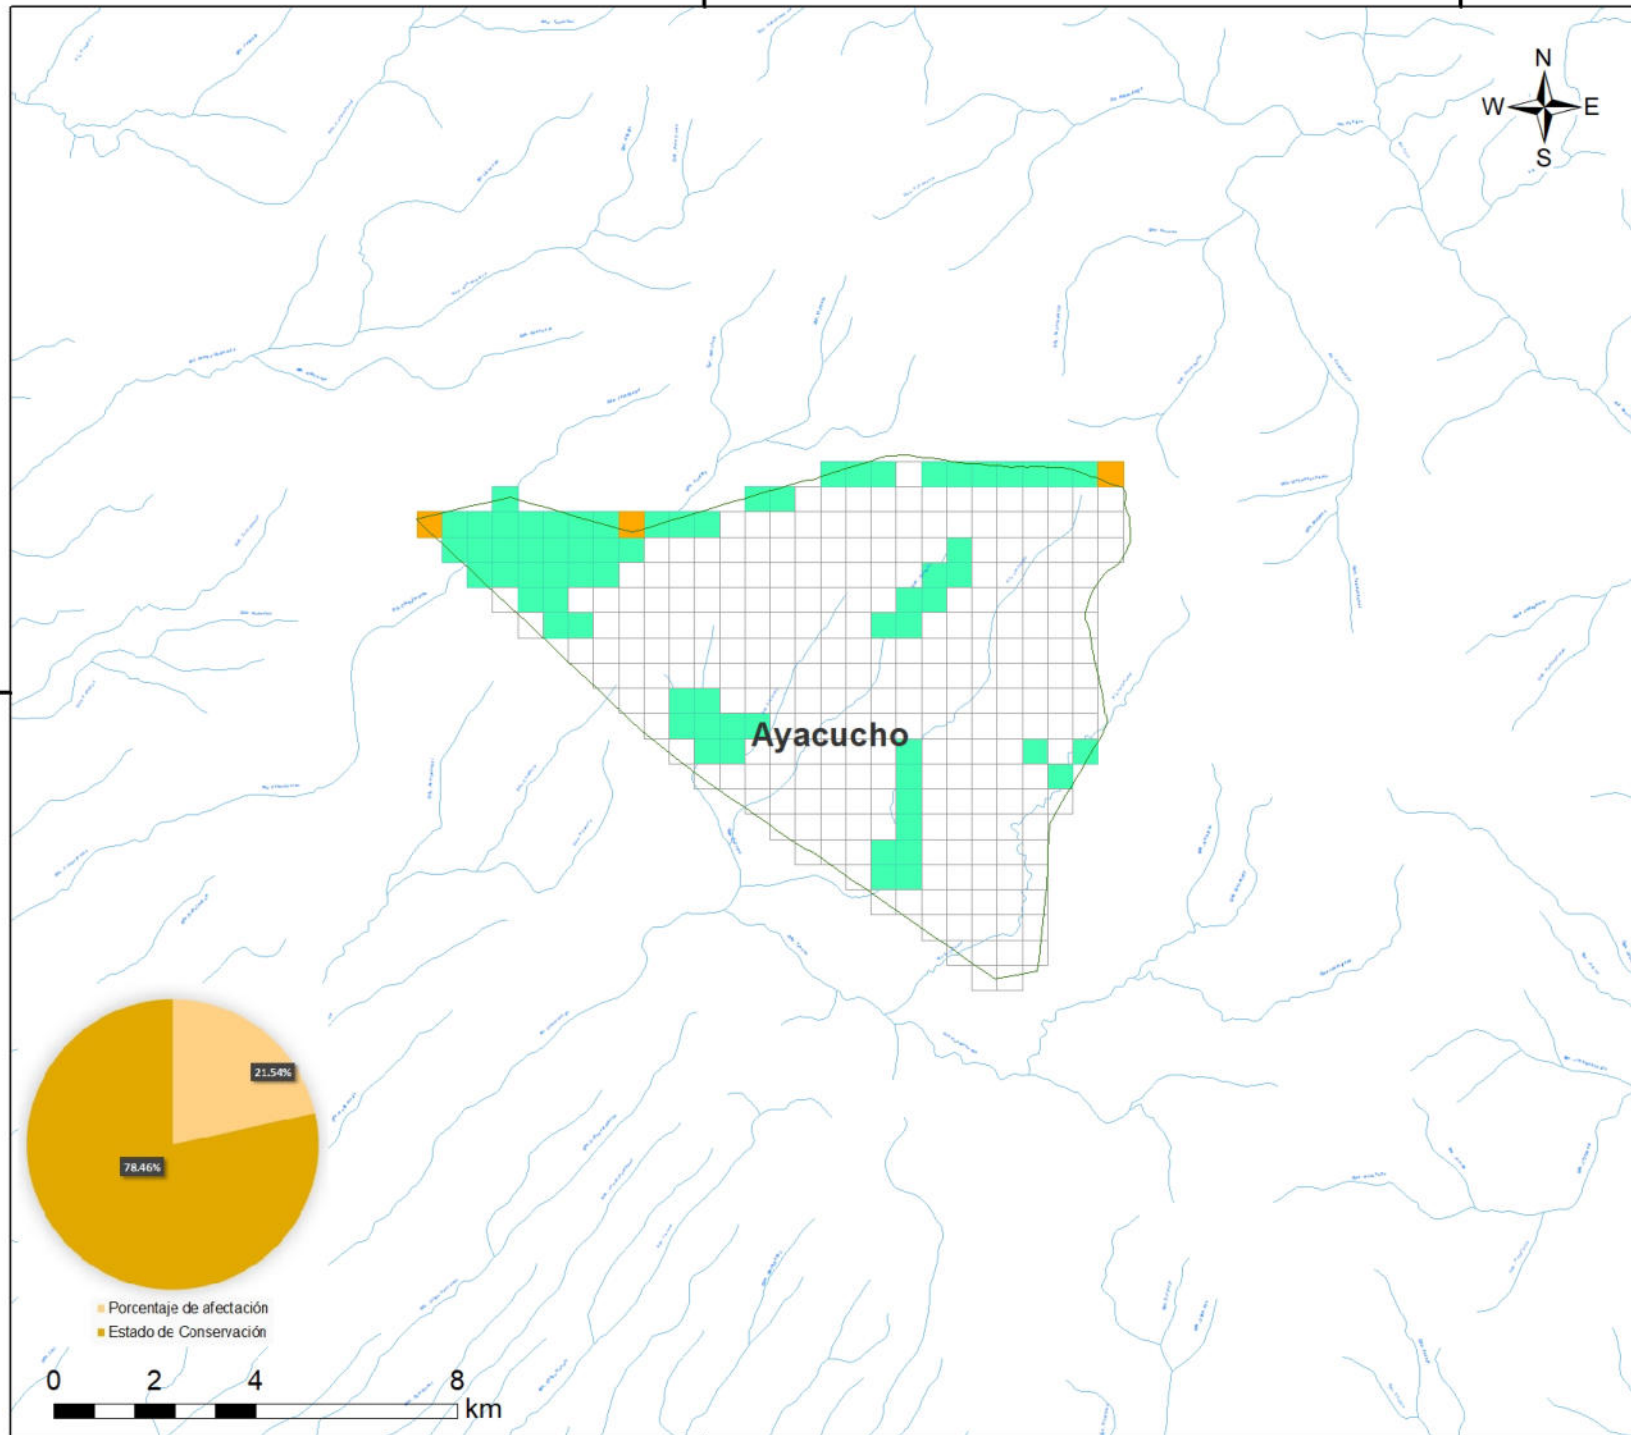

565000

580000

8375000

8375000

565000

580000

### Mapa de Ubicación

Sistema de Coordenadas: WGS 1984 UTM Zone 18S  
 Proyección: Universal Transverse Mercator  
 Datum Horizontal: WGS 1984

### Leyenda

<b>MAPA DEL ESTADO DE CONSERVACION</b> <b>III TRIMESTRE 2021</b> Reserva Nacional Pampa Galeras Barbara D' Achille			
Ubicación	Escala: 1:150,000	Código: <b>RN01</b>	
Departamento:	Serie: 01 Total: 1		
Ayacucho			
Fuente: SERNANP, IGN.	Fecha de Elaboración: 22/11/2021		