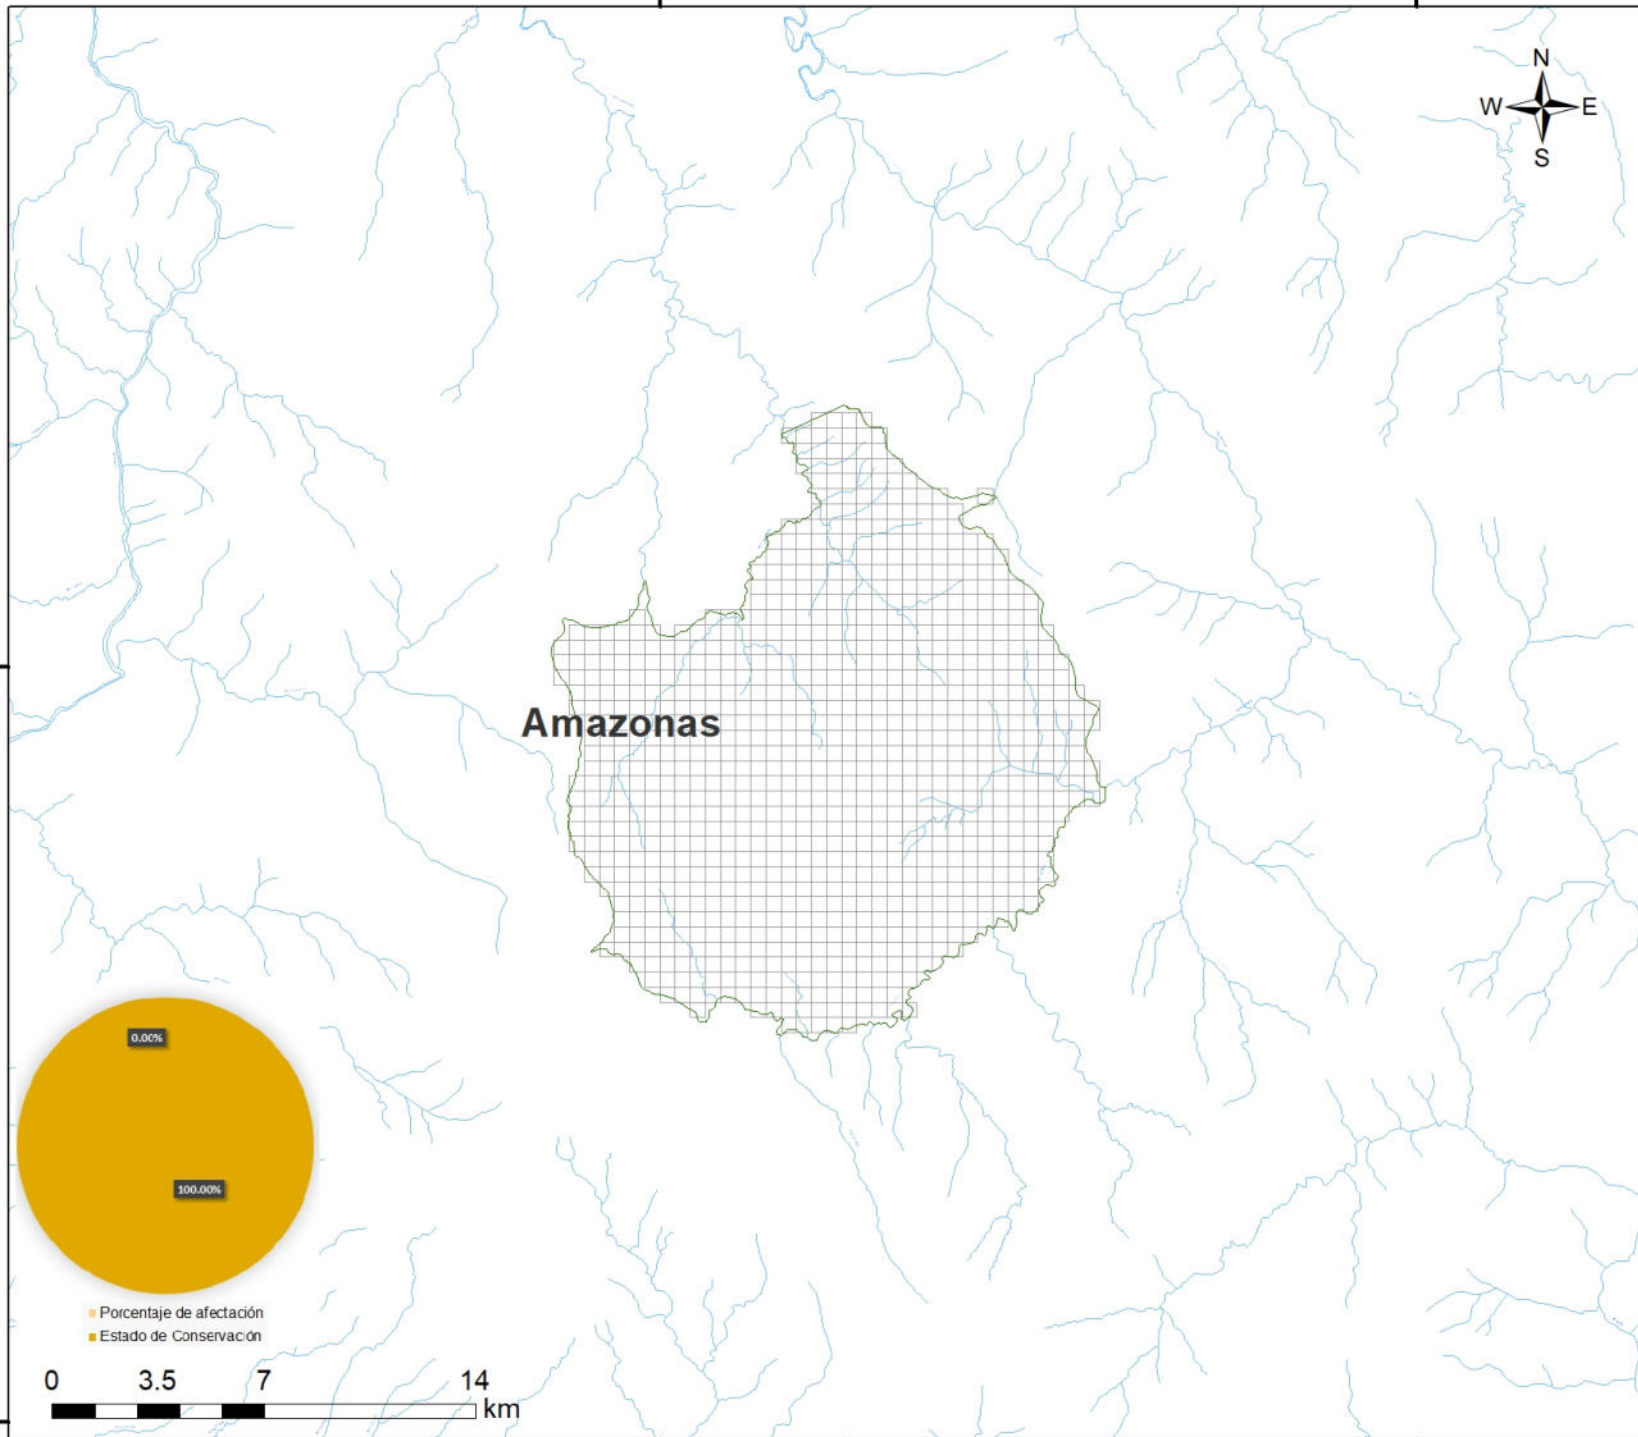

800000

825000

Amazonas

1:48,000,000

Sistema de Coordenadas: WGS 1984 UTM Zone 17S
 Proyección: Universal Transverse Mercator
 Datum Horizontal: WGS 1984

Legenda

- Hidrografía
 - Límite ANP
 - Límite Departamental
- Efectos Acumulados**
- 0 Efectos

9400000

9400000

9375000

9375000

800000

825000