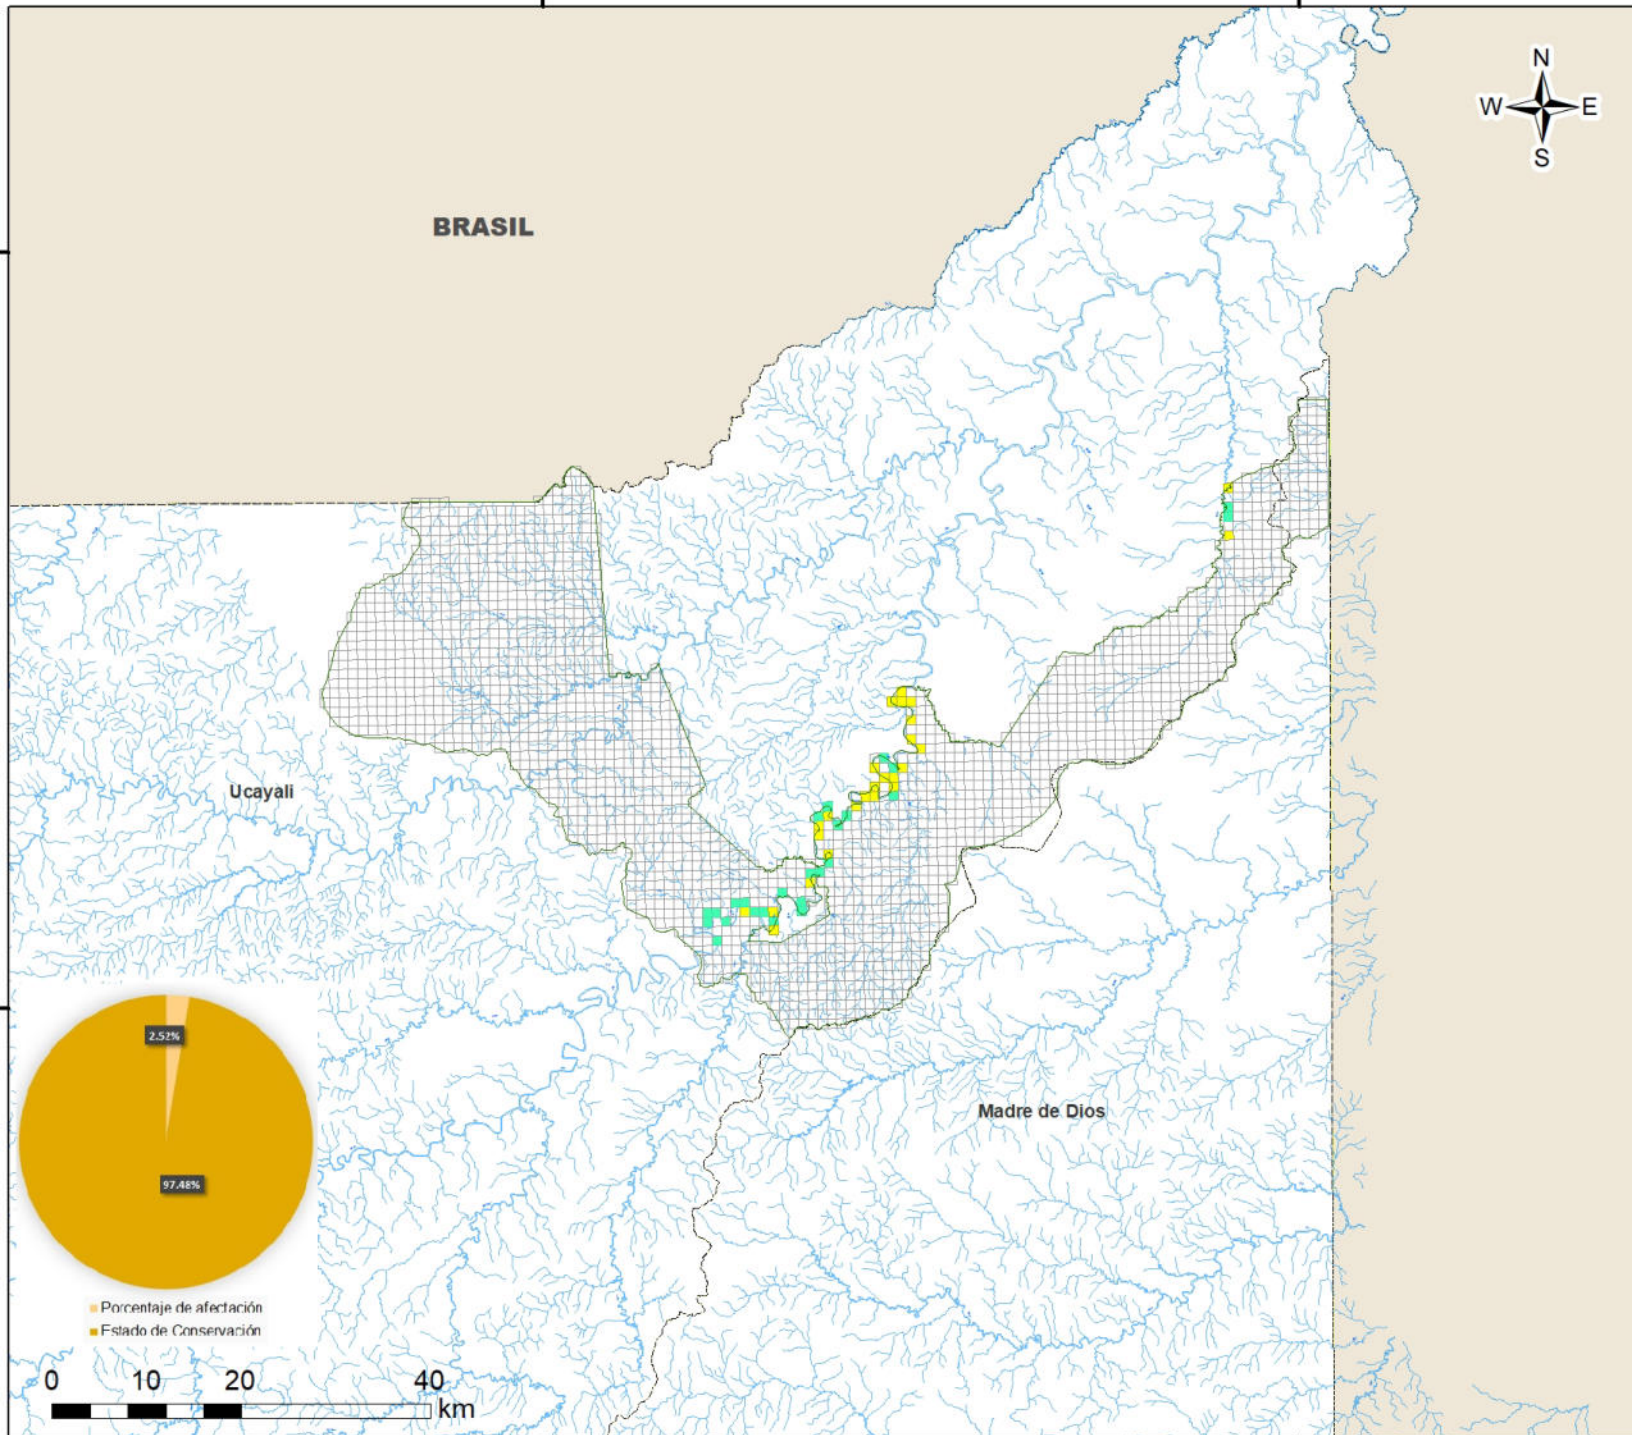

240000

320000

8920000

8840000

240000

320000

BRASIL

Ucayali

Madre de Dios

■ Porcentaje de afectación  
■ Estado de Conservación

Sistema de Coordenadas: WGS 1984 UTM Zone 19S  
 Proyección: Universal Transverse Mercator  
 Datum Horizontal: WGS 1984

**MAPA DEL ESTADO DE CONSERVACION**  
III TRIMESTRE 2021  
Reserva Comunal Purús

Ubicación	Escala: 1:800,000	Código: RC06
Departamento:	Serie: 01	Total: 1
Ucayali y Madre de Dios		
Fuente: SERNANP, IGN	Fecha de Elaboración: 22/11/2021	