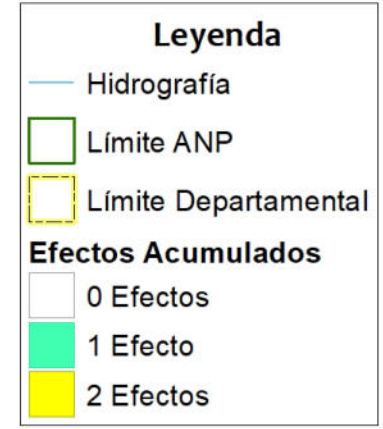

240000

320000

8920000

8840000

240000

320000

BRASIL

Ucayali

Madre de Dios

■ Porcentaje de afectación  
■ Estado de Conservación

Sistema de Coordenadas: WGS 1984 UTM Zone 19S  
 Proyección: Universal Transverse Mercator  
 Datum Horizontal: WGS 1984

**MAPA DEL ESTADO DE CONSERVACION**  
III TRIMESTRE 2021  
Reserva Comunal Purús