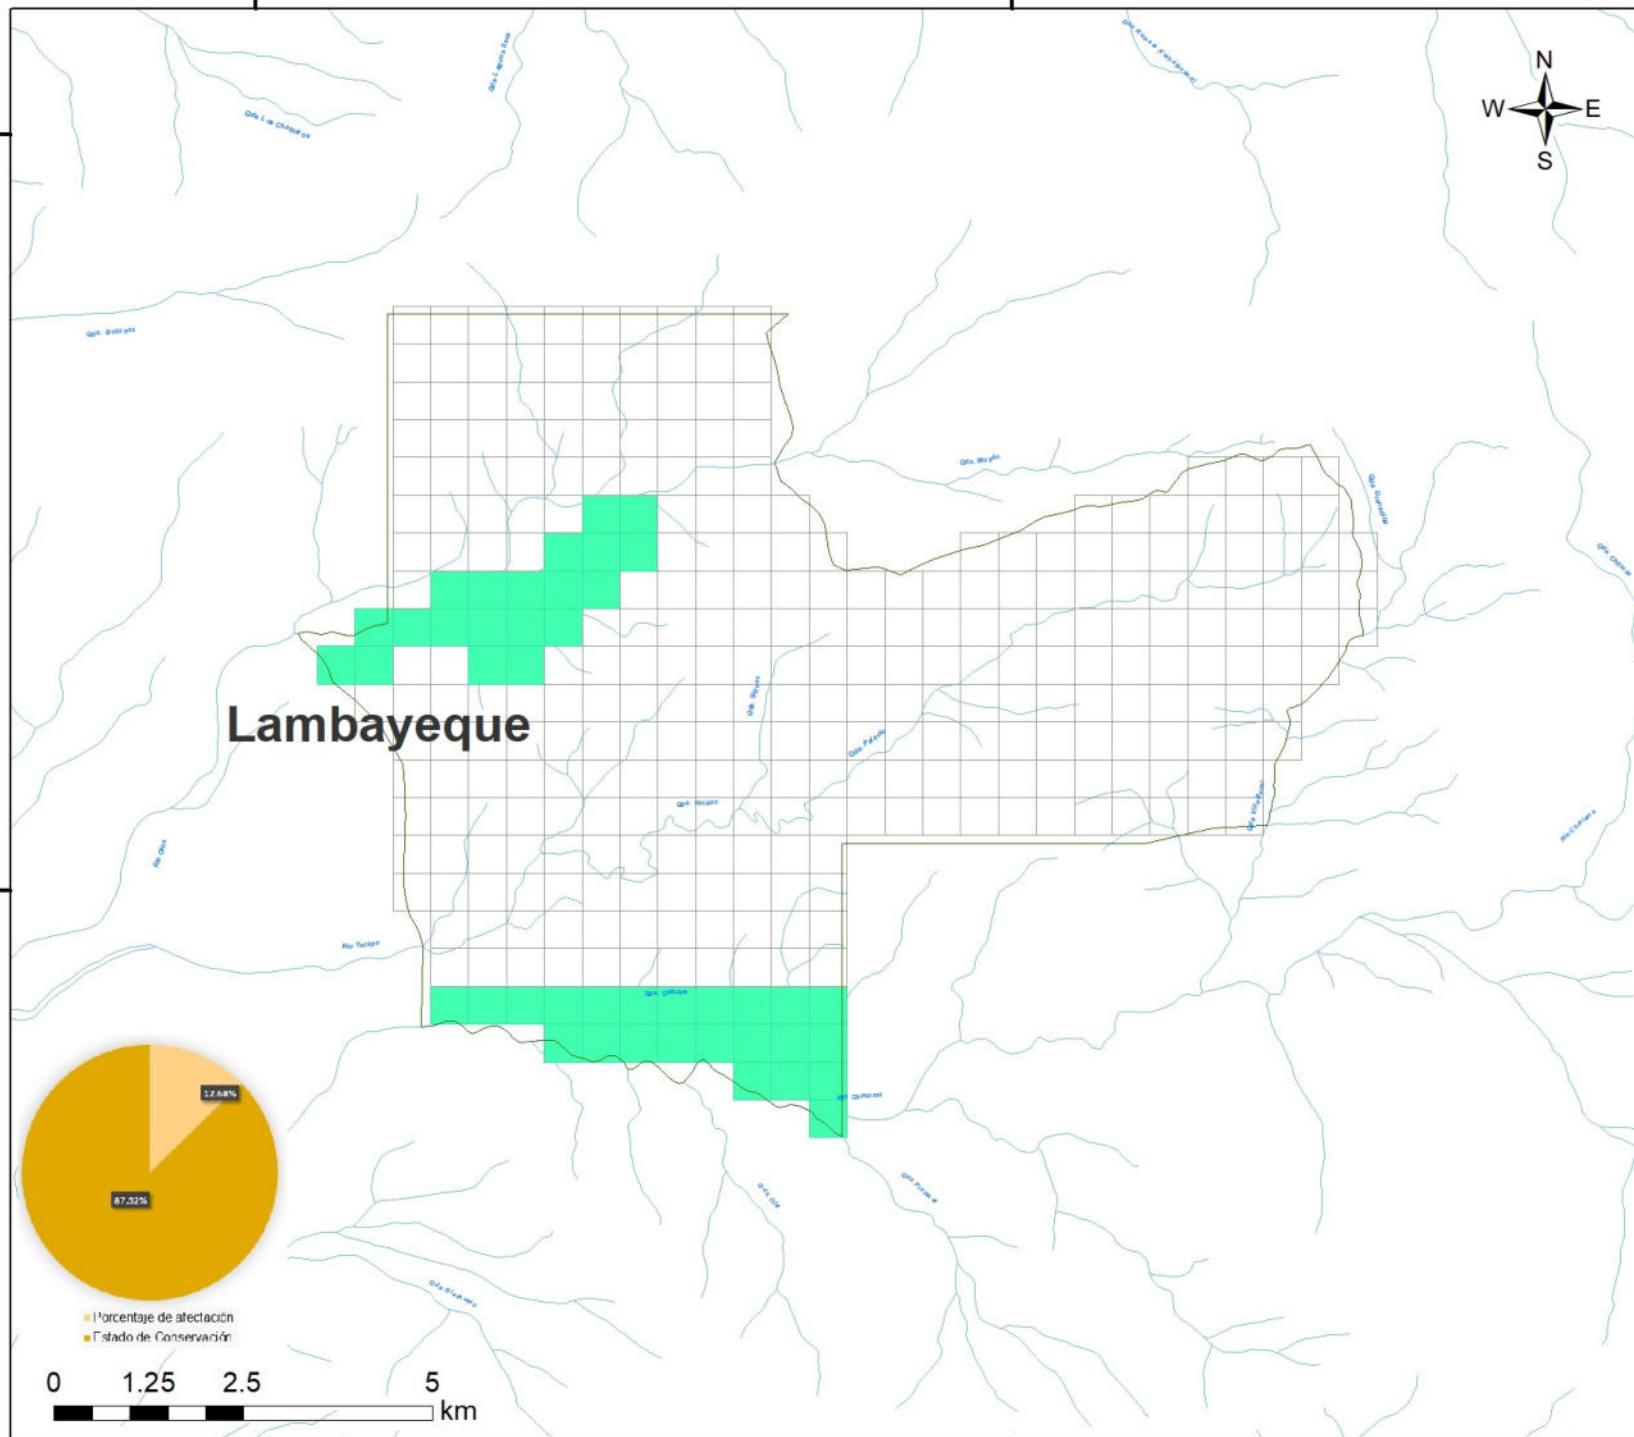

650000

660000

9340000

9330000

650000

660000

Mapa de Ubicación

Sistema de Coordenadas: WGS 1984 UTM Zone 17S
 Proyección: Universal Transverse Mercator
 Datum Horizontal: WGS 1984

Legenda