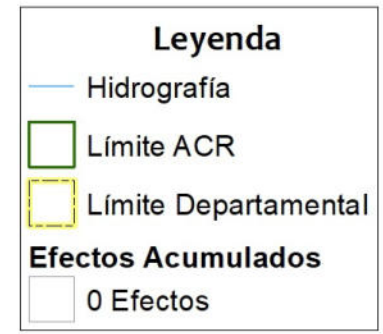

Sistema de Coordenadas: WGS 1984 UTM Zone 18S  
 Proyección: Universal Transverse Mercator  
 Datum Horizontal: WGS 1984

**PERU** Ministerio del Ambiente

**MAPA DEL ESTADO DE CONSERVACION**  
 III TRIMESTRE 2021  
 Área de Conservación Regional  
 Bosque de Puya Raymondí - Titankayoc

Ubicación	Escala: 1:100,000	Código:
Departamento:	Serie: 01 Total: 1	ACR08
Ayacucho		
Fuente: SERNANP, IGN.	Fecha de Elaboración: 19/11/2021	