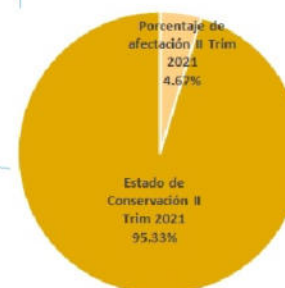

Sistema de Coordenadas: WGS 1984 UTM Zone 17S
 Proyección: Universal Transverse Mercator
 Datum Horizontal: WGS 1984

**MAPA DEL ESTADO DE CONSERVACION
II TRIMESTRE 2021**
 Santuario Nacional
 Tabaconas-Namballe