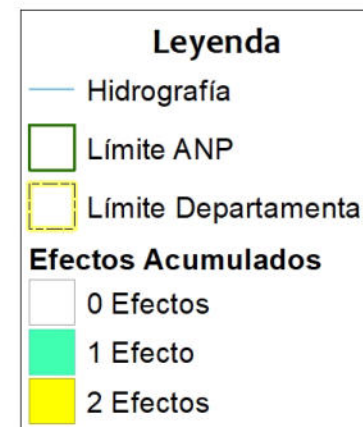

Sistema de Coordenadas: WGS 1984 UTM Zone 17S
 Proyección: Universal Transverse Mercator
 Datum Horizontal: WGS 1984

**MAPA DEL ESTADO DE CONSERVACION
II TRIMESTRE 2021**
 Santuario Nacional
 Tabaconas-Namballe

Ubicación	Escala: 1:200,000	Código: SN08
Departamento: Cajamarca	Serie: 01 Total: 1	
Fuente: SERNANP, IGN	Fecha de Elaboración: 24/08/2021	