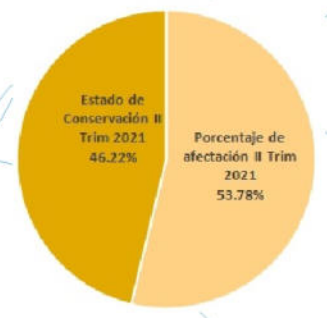

Sistema de Coordenadas: WGS 1984 UTM Zone 17S
 Proyección: Universal Transverse Mercator
 Datum Horizontal: WGS 1984

PERU Ministerio del Ambiente

MAPA DEL ESTADO DE CONSERVACION II TRIMESTRE 2021
 Santuario Histórico Bosque de Pomac