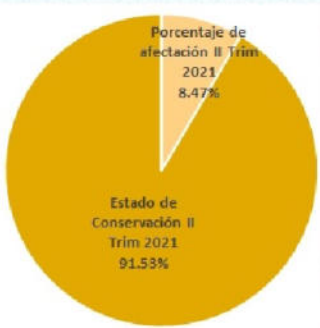

250000

260000

Sistema de Coordenadas: WGS 1984 UTM Zone 18S
Proyección: Universal Transverse Mercator
Datum Horizontal: WGS 1984

8660000

8660000