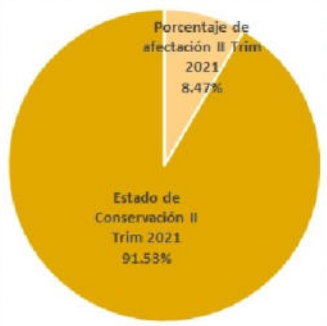

520000 530000 540000

9240000

Sistema de Coordenadas: WGS 1984 UTM Zone 17S
 Proyección: Universal Transverse Mercator
 Datum Horizontal: WGS 1984

9230000

9240000

9230000

520000 530000 540000

MAPA DEL ESTADO DE CONSERVACION II TRIMESTRE 2021
 Reserva Nacional
 Sistema de Islas, Islotes y Puntas Guaneras - Islas Lobos de Afuera