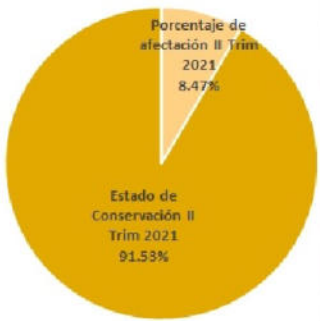

500000

520000

9300000

9300000

9280000

9280000

Sistema de Coordenadas: WGS 1984 UTM Zone 17S
 Proyección: Universal Transverse Mercator
 Datum Horizontal: WGS 1984

500000

520000

MAPA DEL ESTADO DE CONSERVACION II TRIMESTRE 2021
 Reserva Nacional
 Sistema de Islas, Islotes y Puntas Guaneras - Isla Lobos de Tierra

Ubicación	Escala: 1:200,000	Código: RN13.01
Departamento:	Serie: 01 Total: 1	
Fuente: SERNANP, IGN.	Fecha de Elaboración: 24/08/2021	