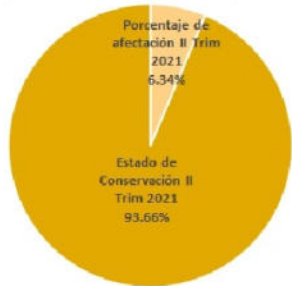

**MAPA DEL ESTADO DE CONSERVACION
II TRIMESTRE 2021**

Reserva Nacional
Pacaya-Samiria

Ubicación	Escala: 1:1,500,000	Código: RN08
Departamento: Loreto	Serie: 01 Total: 1	
Fuente: SERNANP, IGN	Fecha de Elaboración: 24/08/2021