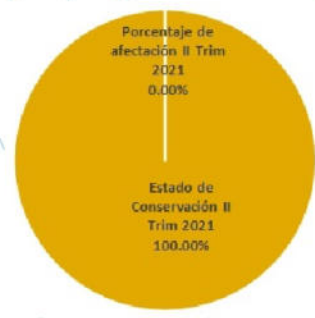

**Amazonas**

Sistema de Coordenadas: WGS 1984 UTM Zone 17S  
 Proyección: Universal Transverse Mercator  
 Datum Horizontal: WGS 1984

**PERU** Ministerio del Ambiente

**MAPA DEL ESTADO DE CONSERVACION II TRIMESTRE 2021**  
 Reserva Comunal Chayu Nain