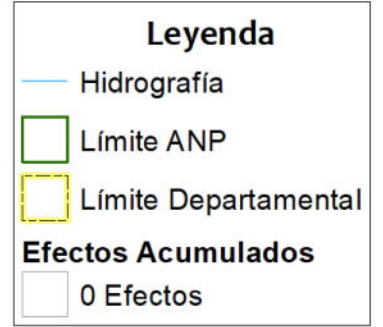

**Amazonas**

Sistema de Coordenadas: WGS 1984 UTM Zone 17S  
 Proyección: Universal Transverse Mercator  
 Datum Horizontal: WGS 1984

**PERU** Ministerio del Ambiente

**MAPA DEL ESTADO DE CONSERVACION II TRIMESTRE 2021**  
 Reserva Comunal Chayu Nain