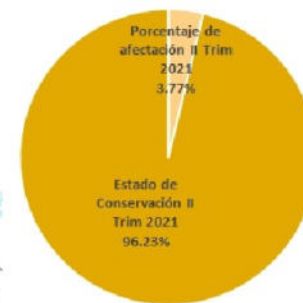

Sistema de Coordenadas: WGS 1984 UTM Zone 18S
 Proyección: Universal Transverse Mercator
 Datum Horizontal: WGS 1984

MAPA DEL ESTADO DE CONSERVACION II TRIMESTRE 2021 Reserva Comunal El Sira		
Ubicación: Departamento: Huánuco, Pasco y Ucayali	Escala: 1:1,500,000 Serie: 01 Total: 1	Código: RC02
Fuente: SERNANP, IGN	Fecha de Elaboración: 24/08/2021	