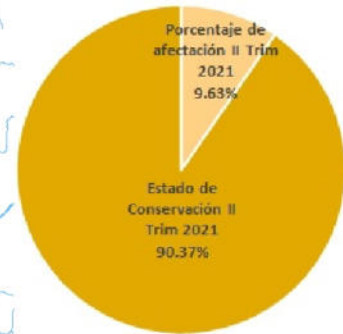

800000

850000

Sistema de Coordenadas: WGS 1984 UTM Zone 17S
 Proyección: Universal Transverse Mercator
 Datum Horizontal: WGS 1984

**MAPA DEL ESTADO DE CONSERVACION
II TRIMESTRE 2021**
Parque Nacional
Ichigkat Muja-Cordillera del Cóndor