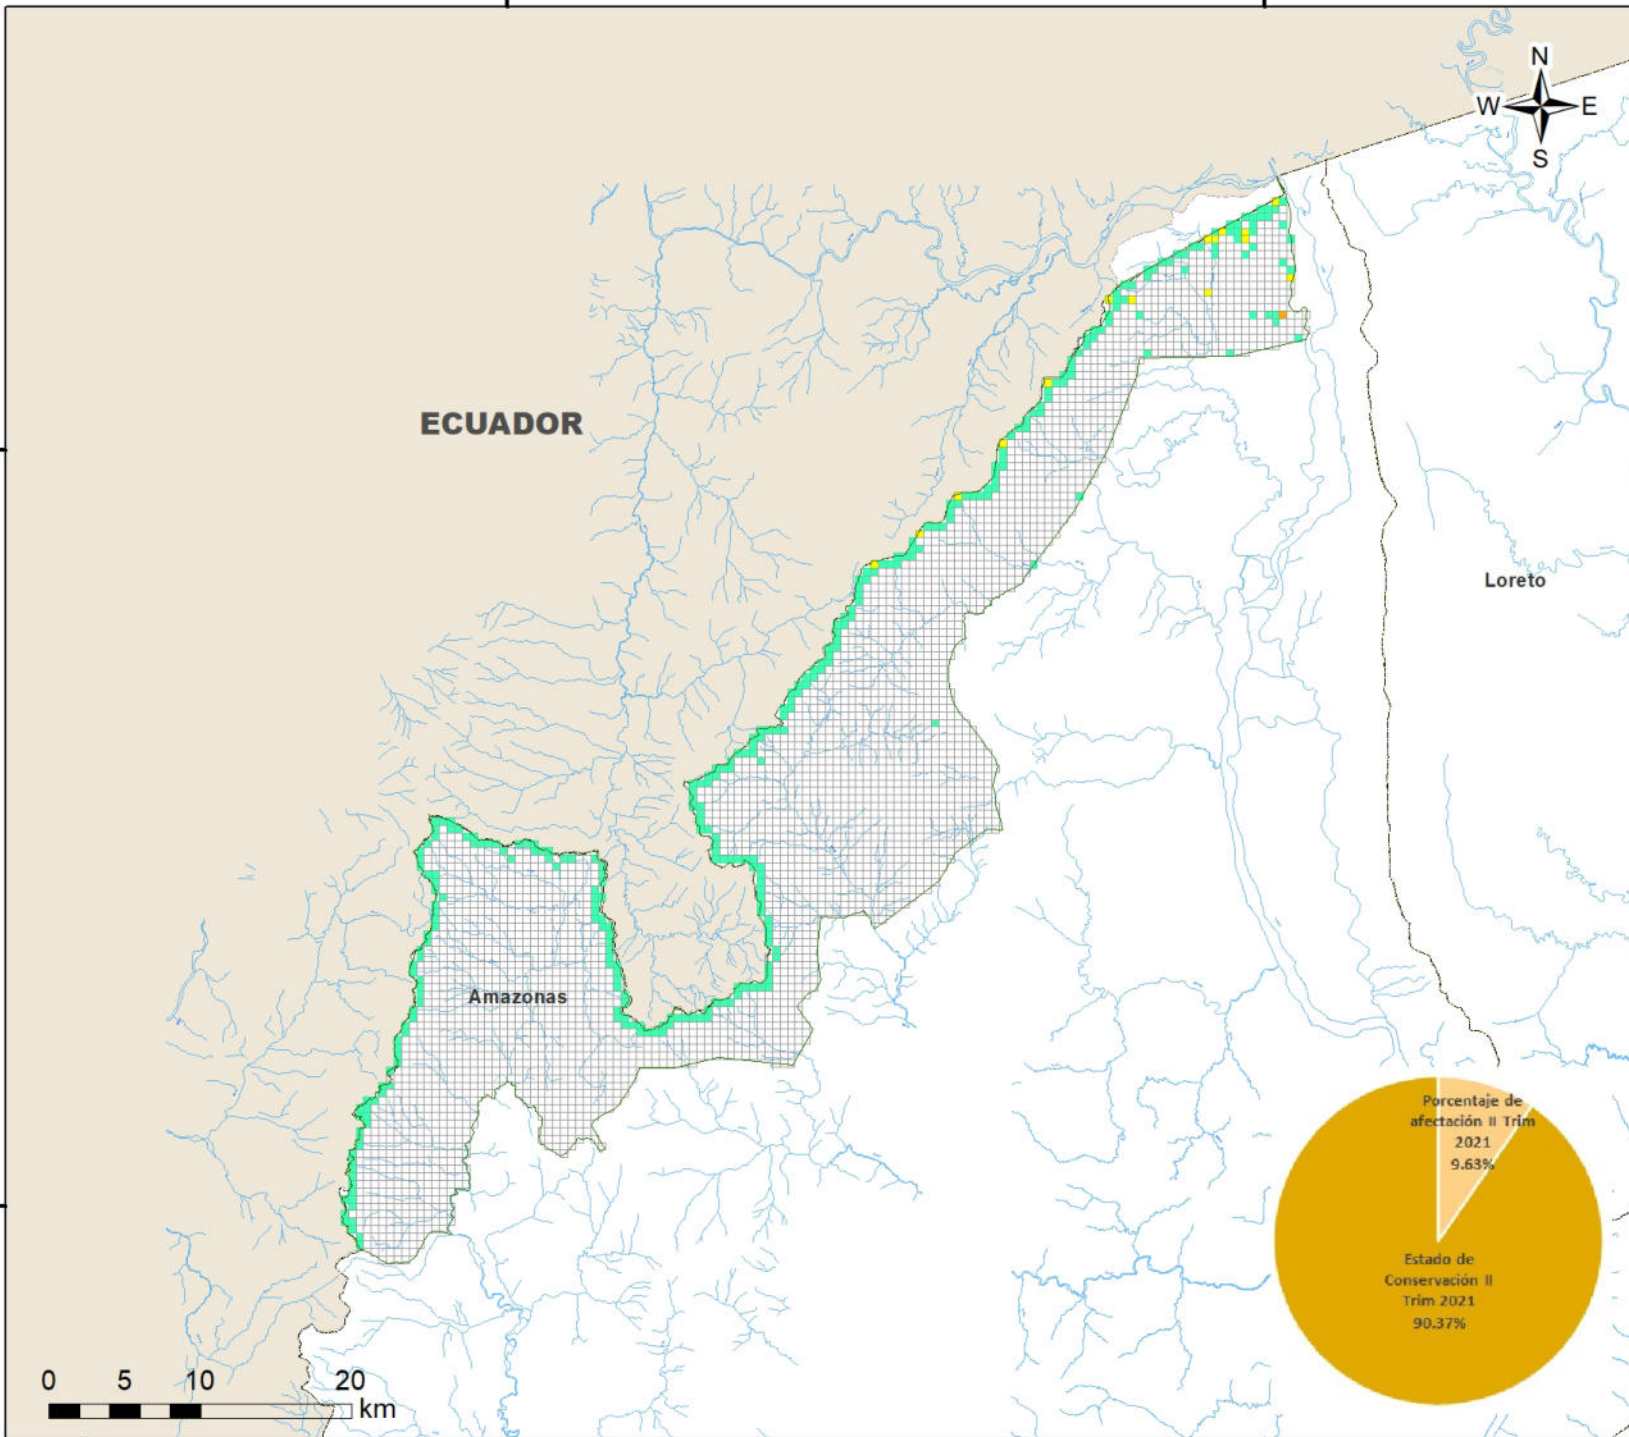

800000

850000

Sistema de Coordenadas: WGS 1984 UTM Zone 17S
 Proyección: Universal Transverse Mercator
 Datum Horizontal: WGS 1984

**MAPA DEL ESTADO DE CONSERVACION
II TRIMESTRE 2021**
Parque Nacional
Ichigkat Muja-Cordillera del Cóndor

Ubicación Departamento: Amazonas	Escala: 1:500,000 Serie: 01 Total: 1	Código: PN12
Fuente: SERNANP, IGN		Fecha de Elaboración: 24/08/2021