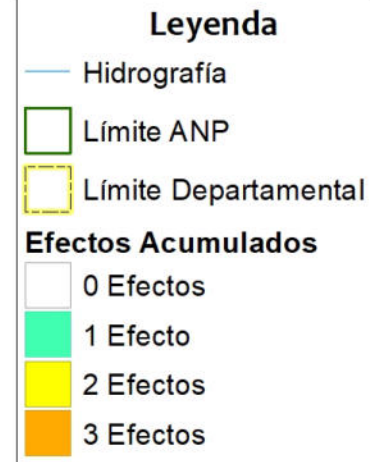

800000

850000

Sistema de Coordenadas: WGS 1984 UTM Zone 17S
 Proyección: Universal Transverse Mercator
 Datum Horizontal: WGS 1984

**MAPA DEL ESTADO DE CONSERVACION
II TRIMESTRE 2021**
Parque Nacional
Ichigkat Muja-Cordillera del Cóndor

Ubicación Departamento: Amazonas	Escala: 1:500,000 Serie: 01 Total: 1	Código: PN12
Fuente: SERNANP, IGN		Fecha de Elaboración: 24/08/2021