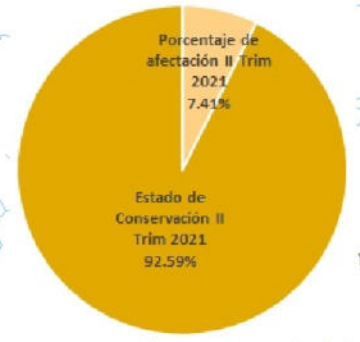

Sistema de Coordenadas: WGS 1984 UTM Zone 18S
 Proyección: Universal Transverse Mercator
 Datum Horizontal: WGS 1984

**MAPA DEL ESTADO DE CONSERVACION
II TRIMESTRE 2021**

Parque Nacional
Yanachaga-Chemillén